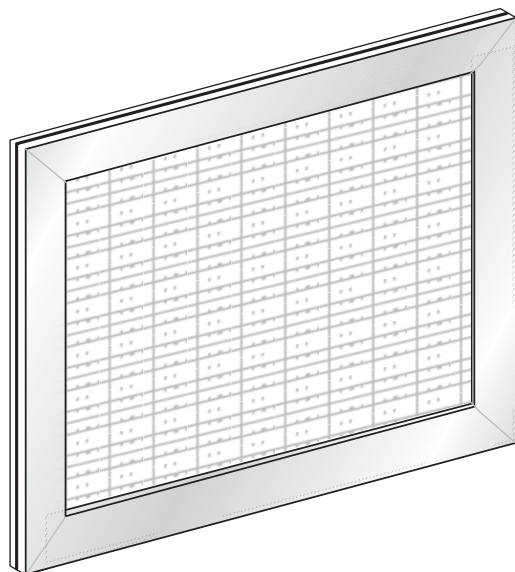

**ZA.6001.000**

**ALLUMINIO**  
ALUMINIUM

△ Standard Anodizz. argento Natural anodized	-
▲ Anodizz. bronzo Bronze anodized	-
□ Bronzo rossiccio Red bronze anod.	+13 %
■ Elettrocol. t. moro Dark brown anodiz.	+10 %
○ Bianco Ral 9010 White enamelled	+10 %
● Panna Ral 1013 Cream enamelled	+10 %
◆ * Marrone Ral 8017 Brown	+10 %
◆ * Verde Ral 6005 Green	+10 %
☆ * Ral a scelta +100€ Netto Fisse Other colours.Extra charge 100 €	+35 %
🌳 Legno in campionario +100 € Netto Fisse Wood finishing Extra charge 100 €	+50 %

**TELAIO FISSO**  
A FORMA IRREGOLARE  
CON LATI CIRCOLARI  
O DA CALANDRARE

IRREGULAR FIXED FRAME  
With curved frame

Raggio minimo 20 cm.  
Min. radius : 20 cm.

ALTERNATIVES

**TENDA FORNITA CON MISURE ESATTE ! DETRARRE DALL'ORDINE LE EVENTUALI TOLLERANZE NECESSARIE**

**TESSUTO**

FABRIC DETAILS

**CODICE: 10880**

Tessuto in fibra di vetro ricoperta in P.V.C., autoestinguente Classe 1, perfettamente lavabile, resistente alle basse ed alte temperature.

**COVER CODE : 10880**