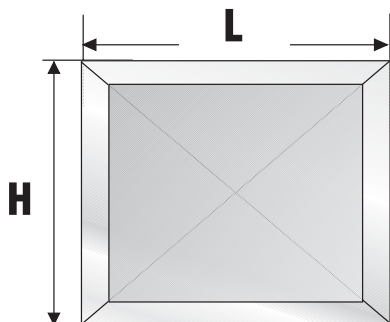

**TELAIO FISSO**  
A FORMA IRREGOLARE  
CON LATI CIRCOLARI  
O DA CALANDRARE

IRREGULAR FIXED FRAME  
With curved frame

Raggio minimo 20 cm.  
Min. radius : 20 cm.

ALTERNATIVES

**TENDA FORNITA CON MISURE ESATTE ! DETRARRE DALL'ORDINE LE EVENTUALI TOLLERANZE NECESSARIE**

**TOLLERANZA DI PRODUZIONE ± 2 MM**

THE BLIND IS SUPPLIED WITH EXACT MEASURES FROM THE ORDER - PRODUCTION ALLOWANCE ± 2 MM

INTERNO  
INSIDE

**I TELAI CON MISURE NON COMPRESSE NELLE TABELLE VERRANNO FORNITI SMONTATI.**