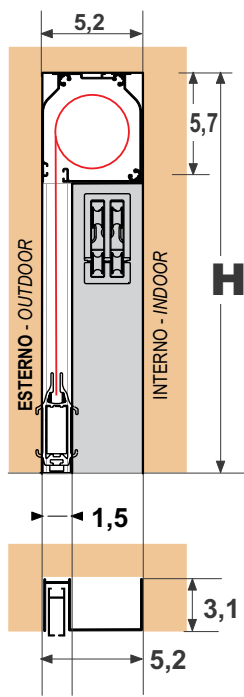

**RICAMO AD ALTA PERCEZIONE**

Per evitare lo sfondamento della rete o per decorare.

**MN053**  
+ 28 €  
m/L. l.m.  
min 1,2 m

High perception embroidery to avoid breaching the fabric.

ALTERNATIVES

**LES** Luce Esterno Supporti  
W = Roller blind width

**ORDINARE LES E H ZANZARIERA FINITA**  
Please order finished sizes

**L ≠ L\***

L  
Indicare L in alto  
Please advise top width L only

L\*

**STANDARD DA INTERNO**  
**CATENELLA A DESTRA**  
CHAIN ON THE RIGHT SIDE