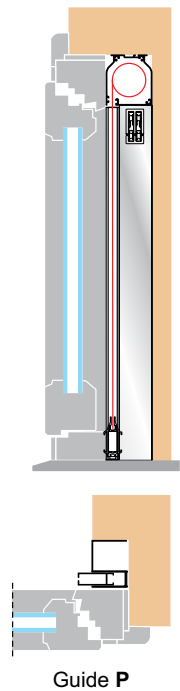

**ZA.4256.CTM**  
**SEGRETA 2.0**  
Incasso Portafinestra

**NEW!**

**DOPPIA GUIDA TELESCOPICA**

**TELO CON BORDI TERMOSALDATI E BORCHIE METALLICHE.**

**MANOVRABILE ANCHE UTILIZZANDO IL FONDALE.**

UPPER AND BOTTOM ADJUSTABLE SIDE GUIDES.  
REINFORCED SIDES FABRIC, WITH METAL STUDS.  
MANEUVERING EVEN USING BOTTOM RAIL.

TENSORE INCLUSO  
Included tensor

**ALUMINIUM**

Aumento prezzo / Price increase

001 Anodizz. Argento Natural Anodized STANDARD	---
002 Anodizz. Bronzo Bronze Anodized	---
005 Bronzo Rossiccio Red Bronze Anodized	+10%
006 Elettrocol. T. di Moro Dark Brown Anodized	+10%
201 - RAL 9010 Bianco Lucido Gloss white coated	+5%
200 - RAL 1013 Panna Lucido Gloss cream coated	+5%
203 - RAL 8017 Marrone Gloss brown coated	+10%
211 - RAL 6005 Verde Gloss green coated	+10%
215-220 Effetto LEGNO Wood finishing	+50%
999 - RAL a scelta: Chiedere sempre tempi di consegna! Other colours Ask delivery time!	+30% +100 € Nette, fisse. NET

**PLASTIC**

All. BIANCO e PANNA White/Cream aluminium	BIANCHI White
Tutti altri colori allum. All other aluminium colours	NERI Black
All. RAL: definire colore nell'ordine. Ral Alum.: specify plastic colour	

**ORDINARE LES E H ZANZARIERA FINITA**  
Please order finished sizes

**L ≠ L\***

L  
Indicare L in alto  
Please advise top width L only

L\*

**STANDARD DA INTERNO**  
**CATENELLA A DESTRA**  
CHAIN ON THE RIGHT SIDE