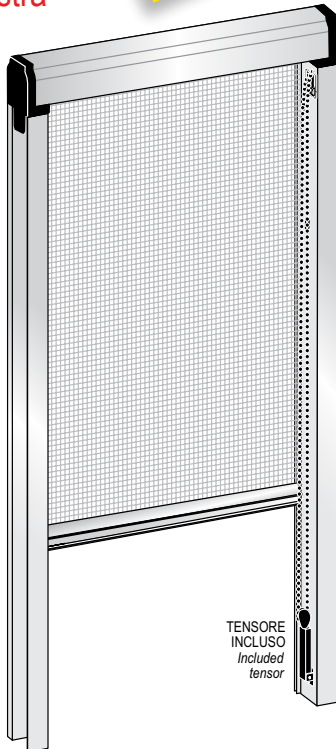

**ZA.4256.CTM**  
**SEGRETA 2.0**  
Incasso Portafinestra

**NEW!**

**DOPPIA GUIDA TELESCOPICA**

**TELO CON BORDI TERMOSALDATI E BORCHIE METALLICHE.**

**MANOVRABILE ANCHE UTILIZZANDO IL FONDALE.**

UPPER AND BOTTOM ADJUSTABLE SIDE GUIDES.  
REINFORCED SIDES FABRIC, WITH METAL STUDS.  
MANEUVERING EVEN USING BOTTOM RAIL.