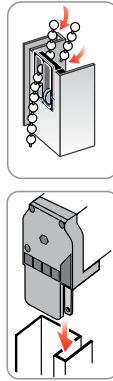

**ZA.4256.CTM**  
**SEGRETA 2.0**  
Incasso Portafinestra

**NEW!**

**DOPPIA GUIDA TELESCOPICA**

**TELO CON BORDI TERMOSALDATI E BORCHIE METALLICHE.**

**MANOVRABILE ANCHE UTILIZZANDO IL FONDALE.**

UPPER AND BOTTOM ADJUSTABLE SIDE GUIDES.  
REINFORCED SIDES FABRIC, WITH METAL STUDS.  
MANEUVERING EVEN USING BOTTOM RAIL.

TENSORE INCLUSO  
Included tensor

**ALUMINIUM**

Aumento prezzo / Price increase

001 Anodizz. Argento Natural Anodized STANDARD	---
002 Anodizz. Bronzo Bronze Anodized	---
005 Bronzo Rossiccio Red Bronze Anodized	+10%
006 Elettrocol. T. di Moro Dark Brown Anodized	+10%
201 - RAL 9010 Bianco Lucido Gloss white coated	+5%
200 - RAL 1013 Panna Lucido Gloss cream coated	+5%
203 - RAL 8017 Marrone Gloss brown coated	+10%
211 - RAL 6005 Verde Gloss green coated	+10%
215-220 Effetto LEGNO Wood finishing	+50%
999 - RAL a scelta: Chiedere sempre tempi di consegna! Other colours Ask delivery time!	+30% +100 € Nette, fisse. NET