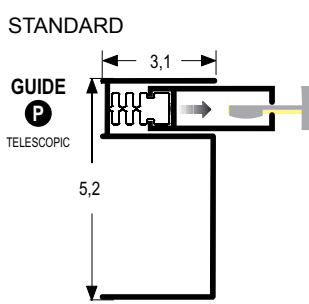

TESSUTO:
Codice 10880 - Grigio
Tessuto in fibra di vetro ricoperta da PVC autoestinguente, perfettamente lavabile.

FABRIC: Code 10880 - Grey
PVC coated fiberglass self extinguishing, washable.

MODULO ORDINE:
Ordini veloci e completi con l'apposito modulo che trovi in fondo al capitolo o sul sito web.

ORDER FORM:
Use the order form at the end of chapter or on the web site.

Suncover si riserva la facoltà di modificare/adequare le informazioni tecniche e le caratteristiche dei prodotti, anche senza preavviso alcuno.

Suncover reserves the right to change specifications and characteristics of the products without any notice.