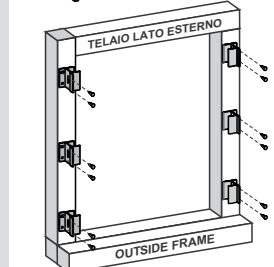

OPTIONALS

SUPPORTI FRONTALI

70878
+ 20,0€ 6 PZ.
6 PCS

FACE BRACKETS

SPRAY MANGIA-SMOG

ECOSUN Depura l'aria dallo smog grazie all'azione del biossido di Titanio.
1 Bombole è idonea per 2-3 mq di tessuto.
(Per grandi quantità contattata i nostri uffici)
INFO PAGE 8 www.suncover.com

6 SPRAY con display

70834 + 180,0€

ANTI-SMOG AIR PURIFIER SPRAY (6 spray with display)
Purify the air thanks to action of titanium dioxide. 1 Spray is suitable for 2-3 sqm of fabric. Ask to our offices more details for big quantities.

RICAMO AD ALTA PERCEZIONE

Per evitare lo sfondamento della rete o per decorare.

MN053
+ 28 €
m/L. l.m.
min 1,2 m

High perception embroidery to avoid breaching the fabric.

ALTERNATIVES

LES Luce Esterno Supporti
W = Roller blind width

ORDINARE LES E H ZANZARIERA FINITA
Please order finished sizes

L ≠ L*

L
Indicare L in alto
Please advise top width L only

L*

STANDARD DA INTERNO
CATENELLA A DESTRA
CHAIN ON THE RIGHT SIDE