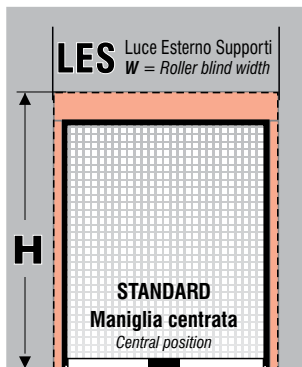

ORDINARE LES E H ZANZARIERA FINITA Please order finished sizes

Standard 66 cm Maniglia al centro Central position

A RICHIESTA: Maniglia posizionata a lato: indicare la distanza del centro maniglia dal lato destro.
ON REQUEST: Central opening at side. Please state the distance between the middle of the handle and the right side