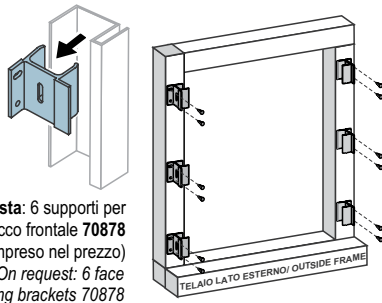

ALTERNATIVES