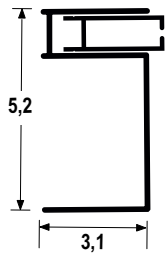

ZA.4255.MLL

Vedi tabella See table

TENDA CON GUIDE P Con MONTANTE laterale SIDE GUIDE P With side upright

A richiesta: 6 supporti per attacco frontale 70878 (compreso nel prezzo)
On request: 6 face fixing brackets 70878 (included in price)