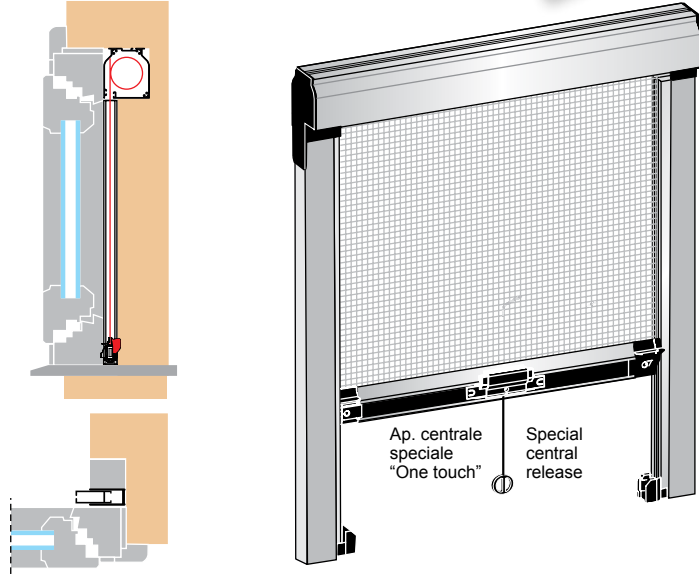

ZA.4254.MLL

SEGRETA 2.0 Incasso Finestra

NEW!

Guide E

Ap. centrale speciale "One touch" Special central release

ALUMINIUM

Aumento prezzo / Price increase

001 Anodizz. Argento Natural Anodized STANDARD	---
002 Anodizz. Bronzo Bronze Anodized	---
005 Bronzo Rossiccio Red Bronze Anodized	+10%
006 Elettrocol. T. di Moro Dark Brown Anodized	+10%
201 - RAL 9010 Bianco Lucido Gloss white coated	+5%
200 - RAL 1013 Panna Lucido Gloss cream coated	+5%
203 - RAL 8017 Marrone Gloss brown coated	+10%
211 - RAL 6005 Verde Gloss green coated	+10%
215-220 Effetto LEGNO Wood finishing	+50%
999 - RAL a scelta: Chiedere sempre tempi di consegna! Other colours Ask delivery time!	+30% +100 € Nette, fisse. NET

PLASTIC

All. BIANCO e PANNA White/Cream aluminium	BIANCHI White
Tutti altri colori allum. All other aluminium colours	NERI Black
All. RAL: definire colore nell'ordine. Ral Alum.: specify plastic colour	

OPTIONALS

MOLLA CON SISTEMA FRENANTE

Freno visco-dinamico per rallentare la risalita del telo della zanzariera.

MN0052
+ 13,0€ cad each

SPRING SYSTEM WITH BRAKING REWINDING
A visco-dynamic brake for rewinding of insect screen.

SPRAY MANGIA-SMOG

Depura l'aria dallo smog grazie all'azione del biossido di Titanio. 1 Bomboletta è idonea per 2-3 mq di tessuto. (Per grandi quantità contatta i nostri uffici)

INFO PAGE 8 www.suncover.com

70834 + 180,0€

6 SPRAY con display

DOPPIA GUIDA TELESCOPICA REGOLABILE IN ALTO ED IN BASSO (BREVETTO).

TELO CON BORDI TERMOSALDATI E BORCHIE METALLICHE. COMODA APERTURA CENTRALE SPECIALE.

TOP AND BOTTOM ADJUSTABLE TELESCOPIC SIDE GUIDES - PATENTED - HEAT-SEALED FABRIC EDGES, COMPLETE WITH METAL STUDS. EASY CENTRAL OPENING.

ZA.4255.MLL

Vedi tabella See table

TENDA CON GUIDE P Con MONTANTE laterale SIDE GUIDE P With side upright

A richiesta: 6 supporti per attacco frontale 70878 (compreso nel prezzo)
On request: 6 face fixing brackets 70878 (included in price)