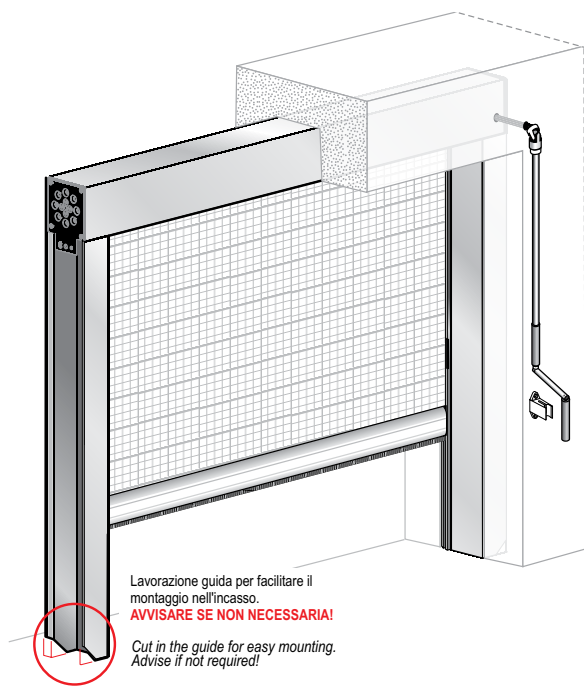

ZA.4226.AS1 ZANZARIERA / INSECT SCREEN
ASTA CON RINVIO 90° / TRANSMISSION 90°

Lavorazione guida per facilitare il montaggio nell'incasso.
AVVISARE SE NON NECESSARIA!
Cut in the guide for easy mounting.
Advise if not required!

ALUMINIUM

Aumento prezzo / Price increase

002 - Bronzo Rossiccio Red Bronze Anodized	+10%
201 - RAL 9010 Bianco Lucido Gloss white coated	+10%
999 - RAL a scelta: Attenzione! richiedere sempre tempi di consegna! Other colours: ask for delivery time!	+15% +100 € Nette, fisse, NET

PLASTIC

Alluminio Bianco White Aluminium	BIANCHI White
Tutti altri colori allum. All other alum. colours	NERI Black

STANDARD GUIDE

MANOVELLA / HANDLE

Alluminio Bianco - Panna White - Cream Aluminium	BIANCA White
Alluminio Argento Natural Aluminium	GRIGIA Grey
Tutti altri colori alluminio All other alum. colours	NERA Black

OPTIONALS

RICAMO AD ALTA PERCEZIONE
Per evitare lo sfondamento della rete o per decorare.

MN053
+ 28 €
m/l. Lm.
min 1,2 m

High perception embroidery to avoid breaching the fabric.

SPRAY MANGIA-SMOG

Depura l'aria dallo smog grazie all'azione del biossido di Titanio.
1 Bomboletta è idonea per 2-3 mq di tessuto.
(Per grandi quantità contatta i nostri uffici)

INFO PAGE 8 www.suncover.com

6 SPRAY
con display

70834 + 180,0€

ANTI-SMOG AIR PURIFIER
SPRAY (6 spray with display)

ALTERNATIVES

ZA.4236.AS1

PREZZI = GUIDA P
Prices = Guide P

TENDA CON GUIDE M
BLIND WITH GUIDES M

ZA.4231.MLL

QUADRA ZANZARIERA CON COMANDO A MOLLA APERTURA CENTRALE (GUIDA P STANDARD)
Quadra with spring operation system - central opening (standard side guide P)

PREZZO => vedi tabelle a fianco.
Price => see price chart next page.