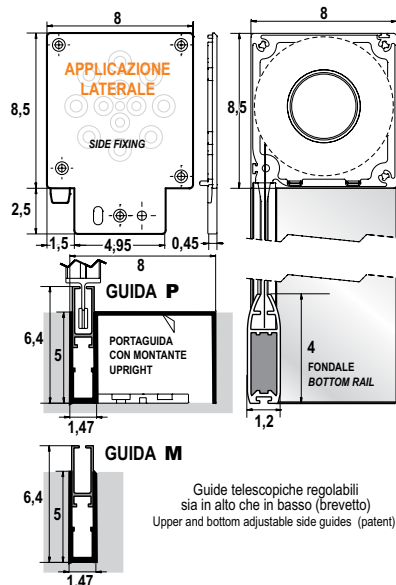

ZA.4226.AS1 ZANZARIERA / INSECT SCREEN
ASTA CON RINVIO 90° / TRANSMISSION 90°

Lavorazione guida per facilitare il montaggio nell'incasso.
AVVISARE SE NON NECESSARIA!
Cut in the guide for easy mounting.
Advise if not required!

ALUMINIUM

Aumento prezzo / Price increase

002 - Bronzo Rossiccio Red Bronze Anodized	+10%
201 - RAL 9010 Bianco Lucido Gloss white coated	+10%
999 - RAL a scelta: Attenzione! richiedere sempre tempi di consegna! Other colours: ask for delivery time!	+15% +100 € Nette, fisse, NET

PLASTIC

Alluminio Bianco White Aluminium	BIANCHI White
Tutti altri colori allum. All other alum. colours	NERI Black

STANDARD GUIDE

MANOVELLA / HANDLE

Alluminio Bianco - Panna White - Cream Aluminium	BIANCA White
Alluminio Argento Natural Aluminium	GRIGIA Grey
Tutti altri colori alluminio All other alum. colours	NERA Black

OPTIONALS

RICAMO AD ALTA PERCEZIONE
Per evitare lo sfondamento della rete o per decorare.

MN053
+ 28 €
m/l. Lm.
min 1,2 m

High perception embroidery to avoid breaching the fabric.

SPRAY MANGIA-SMOG

Depura l'aria dallo smog grazie all'azione del biossido di Titanio.
1 Bomboletta è idonea per 2-3 mq di tessuto.
(Per grandi quantità contatta i nostri uffici)

INFO PAGE 8 www.suncover.com

6 SPRAY
con display

70834 + 180,0€

ANTI-SMOG AIR PURIFIER
SPRAY (6 spray with display)

ALTERNATIVES

ZA.4236.AS1

PREZZI = GUIDA P
Prices = Guide P

TENDA CON GUIDE M
BLIND WITH GUIDES M

ZA.4231.MLL

QUADRA ZANZARIERA CON COMANDO A MOLLA APERTURA CENTRALE (GUIDA P STANDARD)
Quadra with spring operation system - central opening (standard side guide P)

PREZZO => vedi tabelle a fianco.
Price => see price chart next page.

Standard: Lato comando DESTRO.

Oppure indicare sull'ordine lato e posizione desiderati.
h asta consigliata > 100-120 cm. da terra.