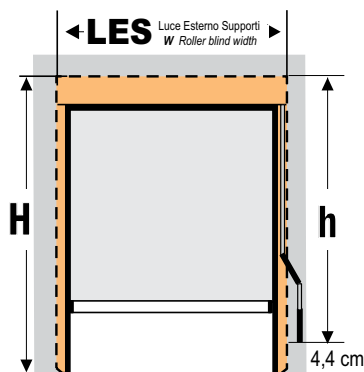

Standard: Lato comando DESTRO.

Oppure indicare sull'ordine lato e posizione desiderati.
h asta consigliata > 100-120 cm. da terra.

STANDARD: Motor at the R.H side (unless otherwise stated)
We recommend a distance of 120 cm. between the floor and the hand