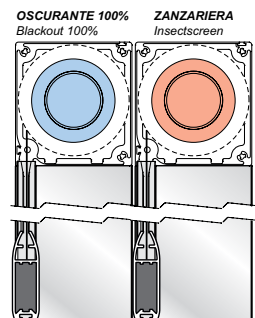

TESSUTO:

Codice 10880 - Grigio
Tessuto in fibra di vetro ricoperta da PVC autoestinguente, perfettamente lavabile.

FABRIC: Code 10880 - Grey
PVC coated fiberglass self extinguishing, washable.

MODULO ORDINE:

Ordini veloci e completi con l'apposito modulo che trovi in fondo al capitolo o sul sito web.

ORDER FORM:
Use the order form at the end of chapter or on the web site.

Suncover si riserva la facoltà di modificare/adequare le informazioni tecniche e le caratteristiche dei prodotti, anche senza preavviso alcuno.

Suncover reserves the right to change specifications and characteristics of the products without any notice.