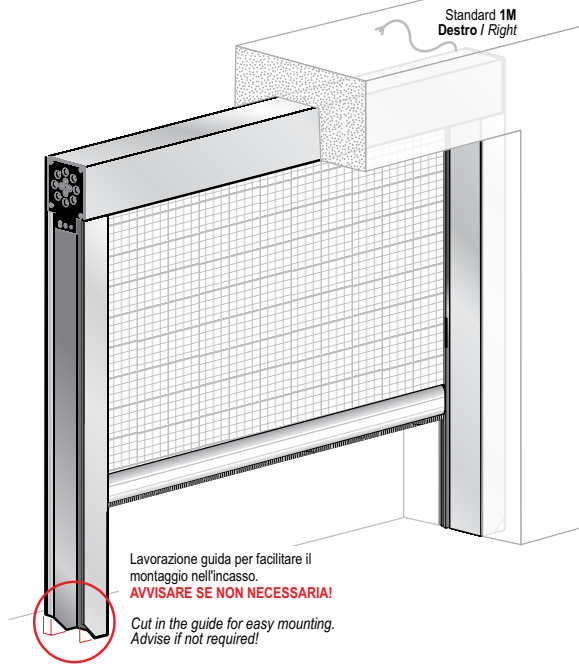

ZA.4221.MTR

QUADRA
Incasso