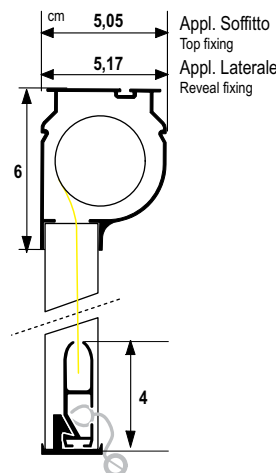

GUIDA + SPAZZOLINI
GUIDE + BRUSHES

TESSUTO:
Codice 10880 - Grigio
Tessuto in fibra di vetro ricoperta da PVC autoestinguente, perfettamente lavabile.

FABRIC: Code 10880 - Grey
PVC coated fiberglass self extinguishing, washable.

MODULO ORDINE:
Ordini veloci e completi con l'apposito modulo che trovi in fondo al capitolo o sul sito web.

ORDER FORM:
Use the order form at the end of chapter or on the web site.

Suncover si riserva la facoltà di modificare/adequare le informazioni tecniche e le caratteristiche dei prodotti, anche senza preavviso alcuno.

Suncover reserves the right to change specifications and characteristics of the products without any notice.