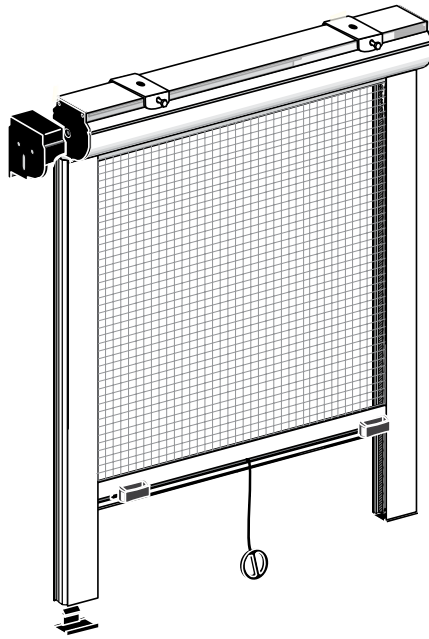

ZA.4132.MLL

INTEGRA

APPL. IN LUCE / SOFFITTO
SIDE / TOP FIXING

LA ZANZARIERA SU MISURA
PIÙ ECONOMICA!

ECONOMIA
E QUALITÀ
IN UN'UNICA
ZANZARIERA.

GUIDA SEMPLICE
CON FITTO
SPAZZOLINO.

COMPLETA DI
BLOCCHI DI
SICUREZZA

QUALITY AND INEXPENSIVE
INSECT SCREEN.
GUIDE WITH BRUSH.
EQUIPPED WITH SECURITY
LOCKS.

ALUMINIUM

Aumento prezzo / Price increase

001 Anodizzato Argento Natural Anodized	---
002 Anodizzato Bronzo Bronze Anodized	---
201 - RAL 9010 Bianco Lucido Gloss white coated	---
006 Elettrocol. Testa di Moro Dark Brown Anodized	+5%

PLASTIC

Tutti altri colori allum. All other aluminium colours	NERI Black
---	---------------

OPTIONALS

SPRAY MANGIA-SMOG
Depura l'aria dallo smog grazie all'azione del biossido di Titanio.
1 Bormoletta è idonea per 2-3 mq di tessuto.
(Per grandi quantità contatta i nostri uffici)
INFO PAGE 8 www.suncover.com

6 SPRAY
con display

70834 + 180,0€

ANTI-SMOG AIR PURIFIER
SPRAY (6 spray with display)
Purify the air thanks to action of titanium dioxide. 1 Spray is suitable for 2-3 sqm of fabric. Ask to our offices more details for big quantities.