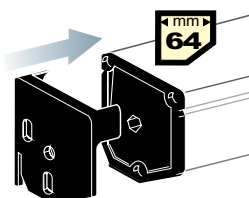

MN 0055	Motore + Batteria LITIO + caricabatteria con spina Motor + Lithium Battery+charger/plug	+ 310,0 €
60597	Pannello Solare Solar Panel	+ 60,0 €
60592	Radio-comando per 1 tenda Remote control for 1 blind	+ 55,0 €
60593	Radio-comando fino a 5 tende Remote control for up to 5 blinds	+ 70,0 €

Battery motor rechargeable with a solar panel. It's possible to charge the
battery also with 220V plug. Easy, quick and inexpensive installation!

ZA.4104.MTR + 7,2 €

TENDA CON SUPPORTI LATERALI

Solo con cassonetto 64 mm
BLIND WITH SIDE BRACKETS
Only with 64 mm cassette.

ALTERNATIVES

Cass 80 e 105: con colori LEGNO
chiedere tempi di consegna.

Wooden colours for Cassettes 80-105:
please, ask delivery time.

Standard: Uscita cavo 1M - DESTRO.

Oppure indicare sull'ordine lato e posizione desiderati.