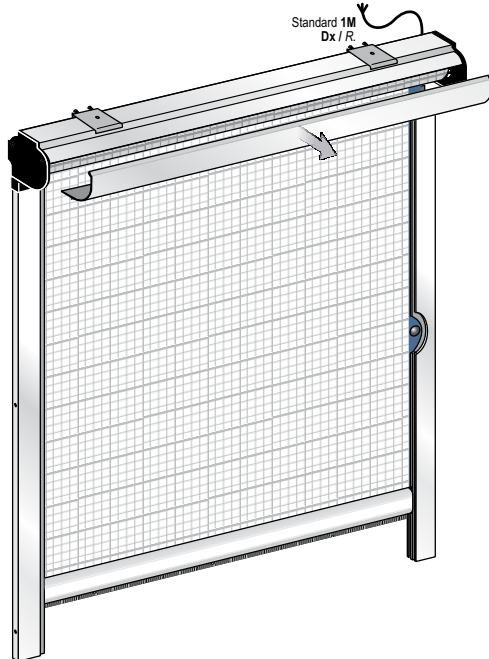

ZA.4103.MTR

APPL. SOFFITTO
TOP FIXING

BIG 5X5

DOPPIA GUIDA
TELESCOPICA
REGOLABILE IN
ALTO ED IN BASSO
(BREVETTO).
TELO CON BORDI
TERMOISOLANTI E
BORCHIATO.

TOP AND BOTTOM
ADJUSTABLE TELESCOPIC
SIDE GUIDES - PATENTED -
HEAT-SEALED FABRIC
EDGES, COMPLETE WITH
METAL STUDS.