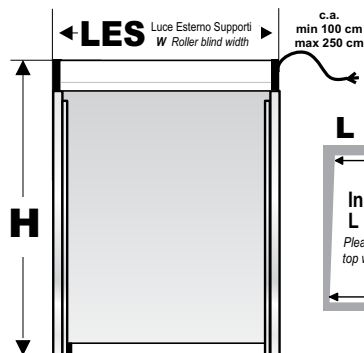

ALTERNATIVES

Cass 80 e 105: con colori LEGNO
chiedere tempi di consegna.

Wooden colours for Cassettes 80-105:
please, ask delivery time.

Standard: Uscita cavo 1M - DESTRO.

Oppure indicare sull'ordine lato e posizione desiderati.