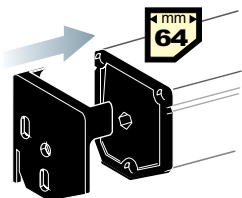

ZA.4067AST

APPL. SOFFITTO
TOP FIXING

BIG 5X5

DOPPIA GUIDA
TELESCOPICA
REGOLABILE IN
ALTO ED IN BASSO
(BREVETTO).
TELO CON BORDI
TERMOISOLANTI E
BORCHIATO.

TOP AND BOTTOM
ADJUSTABLE TELESCOPIC
SIDE GUIDES - PATENTED -
HEAT-SEALED FABRIC
EDGES, COMPLETE WITH
METAL STUDS.

ALUMINIUM

Aumento prezzo / Price increase

001 Anodizz. Argento Natural Anodized STANDARD	---
002 Anodizz. Bronzo Bronze Anodized	---
005 Bronzo Rossiccio Red Bronze Anodized	+7%
006 Elettrocol. T. di Moro Dark Brown Anodized	+7%
201 - RAL 9010 Bianco Lucido Gloss white coated	+3%
200 - RAL 1013 Panna Lucido Gloss cream coated	+3%
203 - RAL 8017 Marrone Gloss brown coated	+7%
211 - RAL 6005 Verde Gloss green coated	+7%
215-220 Effetto LEGNO Wood finishing	+40%
999 - RAL a scelta: Chiedere sempre tempi di consegna! Other colours Ask delivery time!	+15% +100€ Netto, fisse. NET

PLASTIC

All. BIANCO e PANNA White/Cream aluminium	BIANCHI White
Tutti altri colori allum. All other aluminium colours	NERI Black
All. RAL: definire colore nell'ordine. Ral Alum.: specify plastic colour	

MANOVELLA / HANDLE

APPLICAZ. ASTA PAG. 280
Hand crank details

Alluminio Bianco - Panna White - Cream Aluminium	BIANCA White
Alluminio Argento Natural Aluminium	GRIGIA Grey
Tutti altri colori alluminio All other alum. colours	NERA Black

OPTIONALS

MONTANTE

Per affiancare
più tende
20056 + 20057
+ 26,5€ m/l

UPRIGHT For joined blinds

STAFFE - BRACKETS

70166
+ 11,0€ 2 PZ

SPRAY MANGIA-SMOG

ECOSUN Depura l'aria dallo smog grazie
all'azione del biossido di Titanio.
1 Bomboletta è idonea per 2-3 mq di tessuto.
(Per grandi quantità contattata i nostri uffici)

INFO PAGE 8 www.suncover.com

70834 + 180,0€

6 SPRAY
con display

ALTERNATIVES

ZA.4068.AST

+ 7,2 €