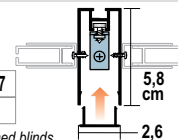

OPTIONALS

MONTANTE

Per affiancare
più tende
20056 + 20057
+ 26,5€ m/l

UPRIGHT For joined blinds

STAFFE - BRACKETS

70166
+ 11,0€ 2 PZ

SPRAY MANGIA-SMOG

ECOSUN Depura l'aria dallo smog grazie
all'azione del biossido di Titanio.
1 Bomboletta è idonea per 2-3 mq di tessuto.
(Per grandi quantità contattata i nostri uffici)

INFO PAGE 8 www.suncover.com

70834 + 180,0€

6 SPRAY
con display