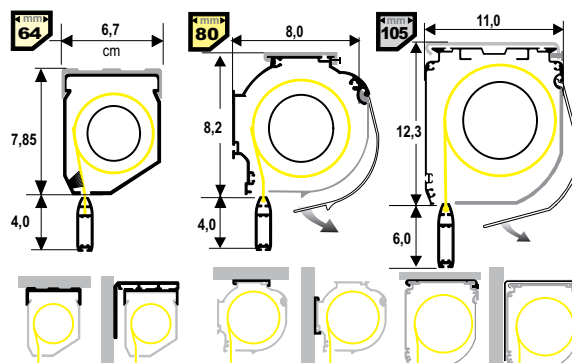

TESSUTO:

Codice 10880 - Grigio
Tessuto in fibra di vetro ricoperta da
PVC autoestinguente, perfettamente
lavabile.

FABRIC: Code 10880 - Grey
PVC coated fiberglass self extin-
guishing, washable.

MODULO ORDINE:

Ordini veloci e completi con
l'apposito modulo che trovi in
fondo al capitolo o sul sito web.

ORDER FORM:

Use the order form at the end of
chapter or on the web site.

Suncover si riserva la facoltà di
modificare/adeguare le informa-
zioni tecniche e le caratteristi-
che dei prodotti, anche senza
preavviso alcuno.

Suncover reserves the right to
change specifications and
characteristics of the products
without any notice.