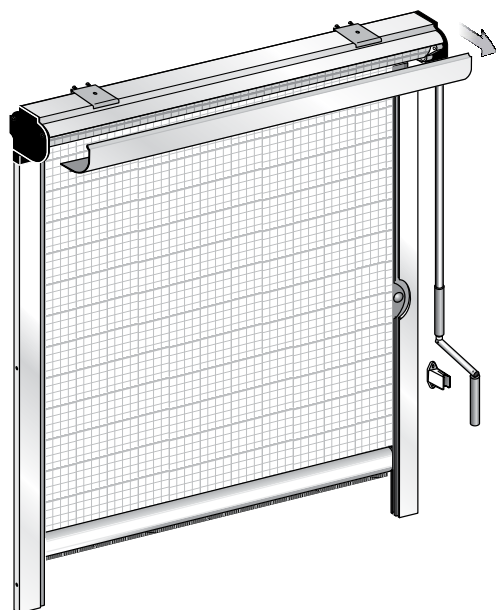

ZA.4067AST

APPL. SOFFITTO
TOP FIXING

BIG 5X5

DOPPIA GUIDA
TELESCOPICA
REGOLABILE IN
ALTO ED IN BASSO
(BREVETTO).
TELO CON BORDI
TERMOISOLANTI E
BORCHIATO.

TOP AND BOTTOM
ADJUSTABLE TELESCOPIC
SIDE GUIDES - PATENTED -
HEAT-SEALED FABRIC
EDGES, COMPLETE WITH
METAL STUDS.