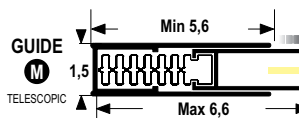

TESSUTO:

Codice 10880 - Grigio
Tessuto in fibra di vetro ricoperta da
PVC autoestinguente, perfettamente
lavabile.

FABRIC: Code 10880 - Grey
PVC coated fiberglass self extin-
guishing, washable.

MODULO ORDINE:

Ordini veloci e completi con
l'apposito modulo che trovi in
fondo al capitolo o sul sito web.

ORDER FORM:

Use the order form at the end of
chapter or on the web site.

Suncover si riserva la facoltà di
modificare/adeguare le informa-
zioni tecniche e le caratteristi-
che dei prodotti, anche senza
preavviso alcuno.

Suncover reserves the right to
change specifications and
characteristics of the products
without any notice.