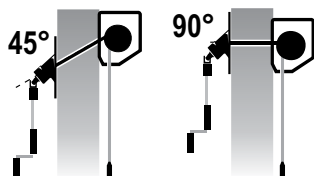

RINVIO ASTA 45° / 90°

Ulteriori informazioni tecniche e commerciali
capitolo «Dati Tecnici» ed in sede

Angle drive 45° / 90°. Further details: see last
chapter «Technical Details» or contact us