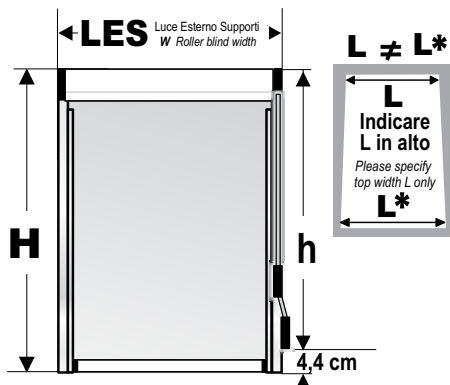

Standard: Lato comando DESTRO.
Indicare sull'ordine lato e posizione desiderati.
L'asta è consigliata a 120 cm. da terra.

STANDARD: handle at the R.H side (unless otherwise stated)
We recommend a distance from the floor of 120 cm..