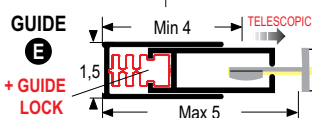

TESSUTO:

Codice 10880 - Grigio
Tessuto in fibra di vetro ricoperta da
PVC autoestinguente, perfettamente
lavabile.

FABRIC: Code 10880 - Grey
PVC coated fiberglass self extin-
guishing, washable.

MODULO ORDINE:

Ordini veloci e completi con
l'apposito modulo che trovi in
fondo al capitolo o sul sito web.

ORDER FORM:

Use the order form at the end of
chapter or on the web site.

Suncover si riserva la facoltà di
modificare/adeguare le informa-
zioni tecniche e le caratteristi-
che dei prodotti, anche senza
preavviso alcuno.

Suncover reserves the right to
change specifications and
characteristics of the products
without any notice.