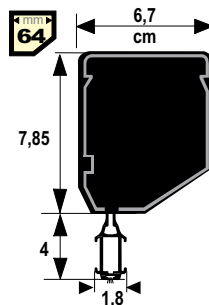

TESSUTO:

Codice 10880 - Grigio
Tessuto in fibra di vetro ricoperta da PVC autoestinguente, perfettamente lavabile.

FABRIC: Code 10880 - Grey
PVC coated fiberglass self extinguishing, washable.

MODULO ORDINE:

Ordini veloci e completi con l'apposito modulo che trovi in fondo al capitolo o sul sito web.

ORDER FORM:

Use the order form at the end of chapter or on the web site.

Suncover si riserva la facoltà di modificare/adeguare le informazioni tecniche e le caratteristiche dei prodotti, anche senza preavviso alcuno.

Suncover reserves the right to change specifications and characteristics of the products without any notice.