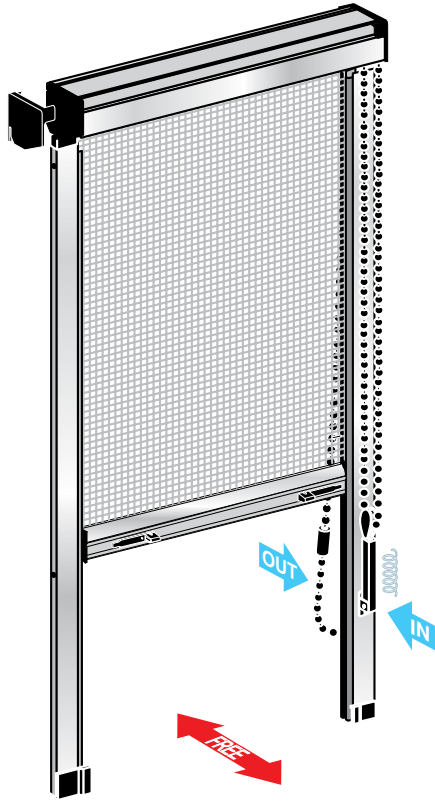

ZA.4020.DCF

APPL. IN LUCE
SIDE FIXING

DOPPIA GUIDA
TELESCOPICA
REGOLABILE IN
ALTO ED IN BASSO
(BREVETTO).
TELO CON BORDI
TERMOALDATI E
BORCHIATO.
ASSENZA TOTALE
DI INGOMBRI SUL
PAVIMENTO.

UN TENSORE
CATENA INCLUSO.

UPPER AND BOTTOM
ADJUSTABLE SIDE GUIDES
- PATENTED.
REINFORCED SIDES
FABRIC, COMPLETE WITH
METAL STUDS.
NO BULKY ON THE FLOOR.
A CHAIN TENSOR
INCLUDED.

ALUMINIUM

Aumento prezzo / Price increase

001 Anodizz. Argento Natural Anodized STANDARD	---
002 Anodizz. Bronzo Bronze Anodized	---
005 Bronzo Rossiccio Red Bronze Anodized	+8%
006 Elettrocol. T. di Moro Dark Brown Anodized	+8%
201 - RAL 9010 Bianco Lucido Gloss white coated	+4%
200 - RAL 1013 Panna Lucido Gloss cream coated	+4%
203 - RAL 8017 Marrone Gloss brown coated	+8%
211 - RAL 6005 Verde Gloss green coated	+8%
215-220 Effetto LEGNO Wood finishing	+50%
999 - RAL a scelta: Chiedere sempre tempi di consegna! Other colours Ask delivery time!	+28% +100 € Netto, fisse. NET

PLASTIC

All. BIANCO e PANNA White/Cream aluminium	BIANCHI White
Tutti altri colori allum. All other aluminium colours	NERI Black
All. RAL: definire colore nell'ordine. Ral Alum.: specify plastic colour	

OPTIONALS

TENSORE CATENA Con molla interna

70200.210 Nero Black	---
70200.201 Bianco White	---
+ 13,0 €	Cad. Each

CHAIN TENSOR (internal spring)

RICAMO AD ALTA PERCEZIONE

Per evitare lo sfondamento della rete o per decorare.

MN053

+ 28 €
mL, Lm,
min 1,2 m

High perception
embroidery to
avoid breaching
the fabric.

SPRAY MANGIA-SMOG

Depura l'aria dallo smog grazie all'azione del biossido di Titanio. 1 Bomboletta è idonea per 2-3 mq di tessuto. (Per grandi quantità contattata i nostri uffici)
INFO PAGE 8 www.suncover.com

70834 + 180,0€

6 SPRAY con display

ANTI-SMOG AIR PURIFIER
SPRAY (6 spray with display)

ALTERNATIVES