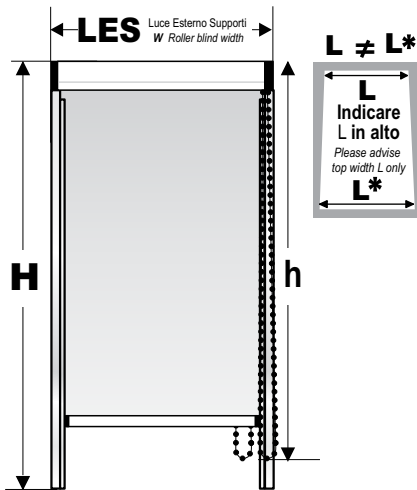

$h \cong H$
Lato standard DESTRO
In alternativa indicare sull'ordine
Misura, Colore e Lato desiderati
Op. System at the R.H. side (unless otherwise stated)