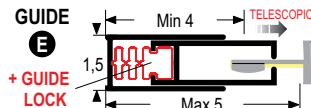

TESSUTO:

Codice 10880 - Grigio
Tessuto in fibra di vetro ricoperta da PVC autoestinguente, perfettamente lavabile.

FABRIC: Code 10880 - Grey
PVC coated fiberglass self extinguishing, washable.

MODULO ORDINE:

Ordini veloci e completi con l'apposito modulo che trovi in fondo al capitolo o sul sito web.

ORDER FORM:

Use the order form at the end of chapter or on the web site.

Suncover si riserva la facoltà di modificare/adeguare le informazioni tecniche e le caratteristiche dei prodotti, anche senza preavviso alcuno.

Suncover reserves the right to change specifications and characteristics of the products without any notice.