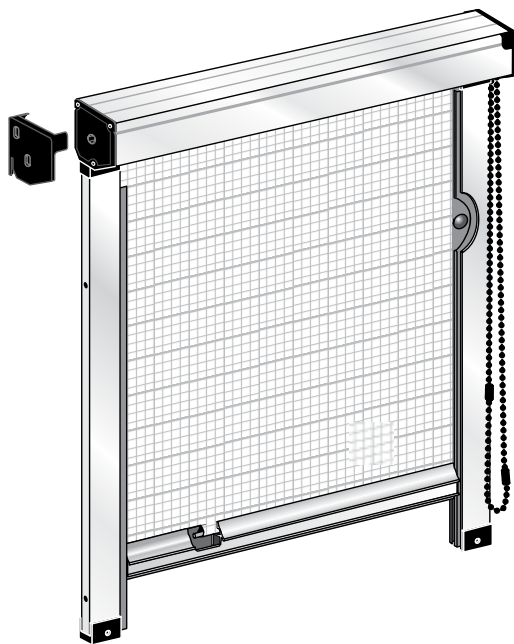

ZA.4016.CTF

APPL. IN LUCE
SIDE FIXING

DOPPIA GUIDA
TELESCOPICA
REGOLABILE IN
ALTO ED IN BASSO
(BREVETTO).

TELO CON BORDI
TERMOALDATI E
BORCHIATO.

TOP AND BOTTOM
ADJUSTABLE TELESCOPIC
SIDE GUIDES - PATENTED -
HEAT-SEALED FABRIC
EDGES, COMPLETE WITH
METAL STUDS.

ALUMINIUM

Aumento prezzo / Price increase

001 Anodizz. Argento Natural Anodized STANDARD	---
002 Anodizz. Bronzo Bronze Anodized	---
005 Bronzo Rossiccio Red Bronze Anodized	+8%
006 Elettrocol. T. di Moro Dark Brown Anodized	+8%
201 - RAL 9010 Bianco Lucido Gloss white coated	+4%
200 - RAL 1013 Panna Lucido Gloss cream coated	+4%
203 - RAL 8017 Marrone Gloss brown coated	+8%
211 - RAL 6005 Verde Gloss green coated	+8%
215-220 Effetto LEGNO Wood finishing	+50%
999 - RAL a scelta: Chiedere sempre tempi di consegna! Other colours Ask delivery time!	+28% +100 € Nette, fisse. NET

PLASTIC

All. BIANCO e PANNA White/Cream aluminium	BIANCHI White
Tutti altri colori allum. All other aluminium colours	NERI Black
All. RAL: definire colore nell'ordine. Ral Alum.: specify plastic colour	

A RICHIESTA:
CATENELLA IN METALLO
On request - Metal Chain

OPTIONALS

TENSORE CATENA Con molla interna

70200.210 Nero Black	
70200.201 Bianco White	
+ 13,0 €	Cad. Each

CHAIN TENSOR (internal spring)

MONTANTE

Per affiancare
piu tende

20056 + 20057	
+ 26,5 €	m/l

UPRIGHT For joined blinds

STAFFE - BRACKETS

70166	
+ 11,0 €	2 PZ 2 PCS

SPRAY MANGIA-SMOG

Depura l'aria dallo smog grazie
all'azione del biossido di Titanio.
1 Bomboletta è idonea per 2-3 mq di tessuto.
(Per grandi quantità contatta i nostri uffici)

INFO PAGE 8 www.suncover.com

70834	+ 180,0 €

6 SPRAY
con display

ALTERNATIVES

ZA.4015.CTF

SUPPORTI A SOFFITTO

Consigliati per tende a catenella di
grandi dimensioni
VEDI TABELLE PAGINA SEGUENTE

TOP FIXING BRACKETS
Suitable for big dimensions
SEE CHARTS NEXT PAGE