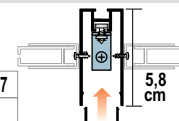

MONTANTE

Per affiancare
piu tende

20056 + 20057	
+ 26,5 €	m/l

UPRIGHT For joined blinds