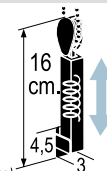

OPTIONALS

TENSORE CATENA Con molla interna

70200.210 Nero Black	
70200.201 Bianco White	
+ 13,0 €	Cad. Each

CHAIN TENSOR (internal spring)