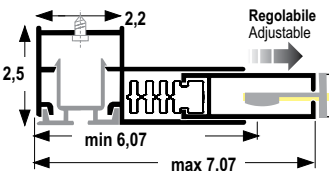

$h \cong H$

Lato standard DESTRO

In alternativa indicare sull'ordine
Misura, Colore e Lato desiderati

Op. System at the R.H. side (unless otherwise stated)

Carico di rottura della catenella:
di plastica 25 Kg - di metallo 9 Kg
Chain breaking load
Plastic chain 25 Kg - metal chain 9 Kg

Cass 80 e 105: con colori LEGNO
chiedere tempi di consegna.

Wooden colours for Cassettes 80-105:
please, ask delivery time.