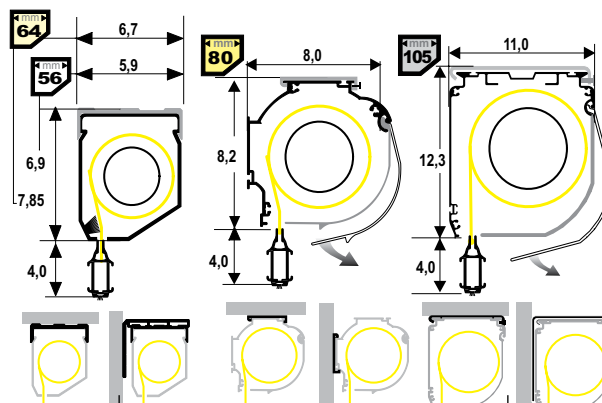

TESSUTO:

Codice 10880 - Grigio

Tessuto in fibra di vetro ricoperta da
PVC autoestinguente, perfettamente
lavabile.

FABRIC: Code 10880 - Grey
PVC coated fiberglass self extin-
guishing, washable.

MODULO ORDINE:

Ordini veloci e completi con
l'apposito modulo che trovi in
fondo al capitolo o sul sito web.

ORDER FORM:

Use the order form at the end of
chapter or on the web site.

Suncover si riserva la facoltà di
modificare/adeguare le informa-
zioni tecniche e le caratteristi-
che dei prodotti, anche senza
preavviso alcuno.

Suncover reserves the right to
change specifications and
characteristics of the products
without any notice.