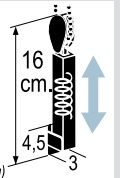

OPTIONALS

TENSORE CATENA

Con molla interna

70200.210 Nero Black	
70200.201 Bianco White	
+ 13,0 €	Cad. Each

CHAIN TENSOR (internal spring)