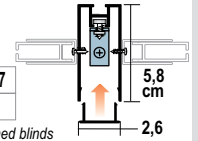

MONTANTE

Per affiancare
più tende

20056 + 20057	
+ 26,5 €	m/l

UPRIGHT For joined blinds

STAFFE - BRACKETS

70166	
+ 11,0 €	2 PZ 2 PCS

SPRAY MANGIA-SMOG

Depura l'aria dallo smog grazie all'azione del biossido di Titanio.
1 Bomboletta è idonea per 2-3 mq di tessuto.
(Per grandi quantità contattata i nostri uffici)

INFO PAGE 8 www.suncover.com

70834	+ 180,0 €

6 SPRAY
con display