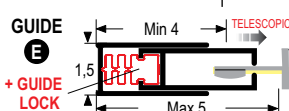

TESSUTO:

Codice 10880 - Grigio

Tessuto in fibra di vetro ricoperta da
PVC autoestinguente, perfettamente
lavabile.

FABRIC: Code 10880 - Grey
PVC coated fiberglass self extin-
guishing, washable.

MODULO ORDINE:

Ordini veloci e completi con
l'apposito modulo che trovi in
fondo al capitolo o sul sito web.

ORDER FORM:

Use the order form at the end of
chapter or on the web site.

Suncover si riserva la facoltà di
modificare/adeguare le informa-
zioni tecniche e le caratteristi-
che dei prodotti, anche senza
preavviso alcuno.

Suncover reserves the right to
change specifications and
characteristics of the products
without any notice.