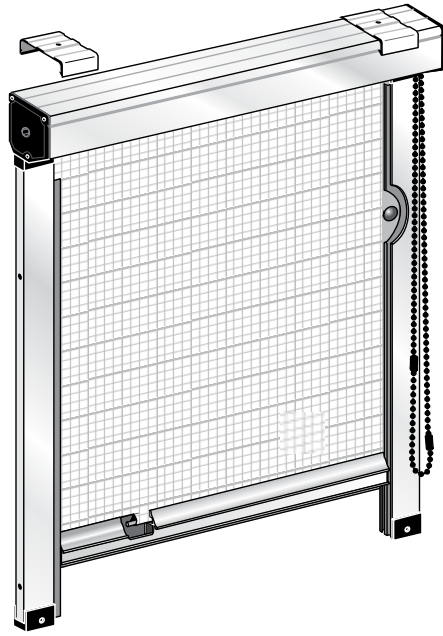

ZA.4015.CTF

APPL. SOFFITTO
TOP FIXING

DOPPIA GUIDA
TELESCOPICA
REGOLABILE IN
ALTO ED IN BASSO
(BREVETTO).

TELO CON BORDI
TERMOISOLANTI E
BORCHIATO.

TOP AND BOTTOM
ADJUSTABLE TELESCOPIC
SIDE GUIDES - PATENTED -
HEAT-SEALED FABRIC
EDGES, COMPLETE WITH
METAL STUDS.