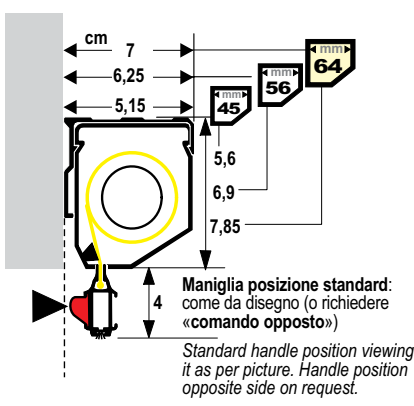

Maniglia posizione standard: come da disegno (o richiedere «comando opposto»)
Standard handle position viewing it as per picture. Handle position opposite side on request.