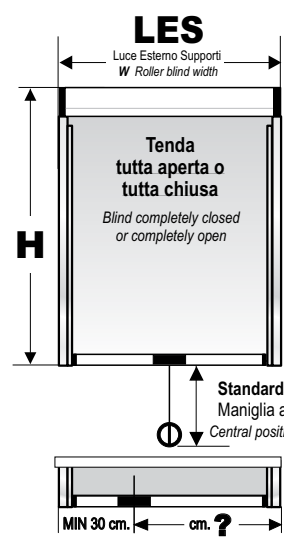

SPRAY MANGIA-SMOG

Depura l'aria dallo smog grazie all'azione del biossido di Titanio. 1 Bomboletta è idonea per 2-3 mq di tessuto. (Per grandi quantità contatta i nostri uffici)

INFO PAGE 8 www.suncover.com

70834 + 180,0€

6 SPRAY
con display

ALTERNATIVES

ZA.4009.MLL + 15,0 €	ZA.4011.MLL + 9,4 € ml	ZA.4012.MLL + 15,0 € + 9,4 € ml
MANIGLIA CENTRALE SPECIALE «One Touch» Ingombri ridotti grazie alla presa dall'alto. SPECIAL CENTRAL RELEASE «One Touch» 	BANCALE IN ALLUMINIO ALUMINIUM SILL 	BANCALE + MANIGLIA CENTRALE SPECIALE «One Touch» SILL + SPECIAL CENTRAL RELEASE "One Touch"

L ≠ L*
Indicare L in alto
Please specify top width L only