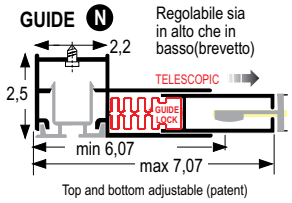

Regolabile sia in alto che in basso (brevetto)
Top and bottom adjustable (patent)

A RICHIESTA: Maniglia posizionata a lato: indicare la distanza del centro maniglia dal lato destro.
ON REQUEST: Central opening to the side. Please specify the distance between the middle of the handle and the right side.