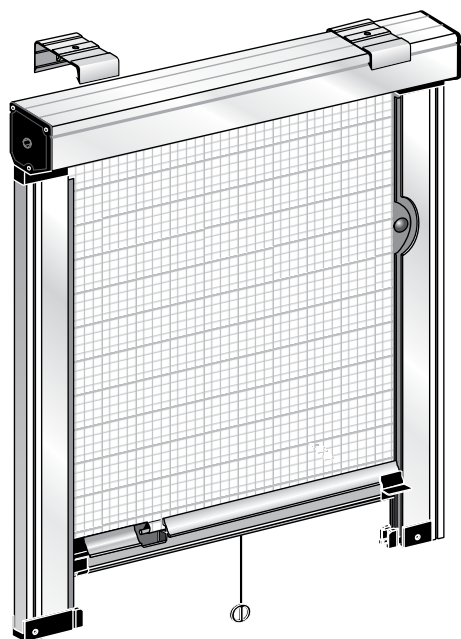

ZA.4008.MLL

APPL. FRONTALE
FACE FIXING

DOPIA GUIDA
TELESCOPICA
REGOLABILE IN
ALTO ED IN BASSO
(BREVETTO).

TELO CON BORDI
TERMOISOLANTI E
BORCHIATO.

COMODA APERTURA
CENTRALE
(CON L. MIN 50 CM).

TOP AND BOTTOM
ADJUSTABLE TELESCOPIC
SIDE GUIDES - PATENTED -
HEAT-SEALED FABRIC
EDGES, COMPLETE WITH
METAL STUDS.
EASY CENTRAL OPENING.
(FOR WIDTH W > 50 CM.)