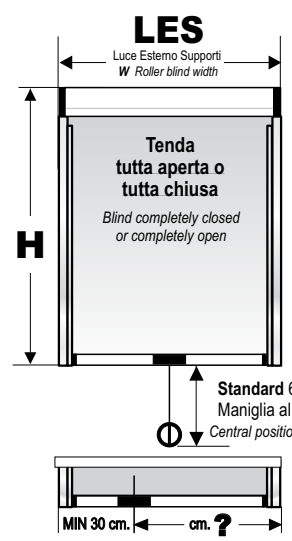

SPRAY MANGIA-SMOG

Depura l'aria dallo smog grazie
all'azione del biossido di Titanio.
1 Bomboletta è idonea per 2-3 mq di tessuto.
(Per grandi quantità contatta i nostri uffici)

INFO PAGE 8 www.suncover.com

70834 + 180,0€

ANTI-SMOG AIR PURIFIER
SPRAY (6 spray with display)

ALTERNATIVES

ZA.4006.MLL + 15,0 €	ZA.4002.MLL a coppia each pair + 7,5 €	ZA.4003.MLL + 22,5 €
MANIGLIA CENTRALE SPECIALE «One Touch» Ingombri ridotti grazie alla presa dall'alto. <i>SPECIAL CENTRAL RELEASE «One Touch»</i>	SUPPORTI A SOFFITTO TOP FIXING BRACKETS	1 COPPIA SUPPORTI SOFFITTO + MANIGLIA CENTRALE SPECIALE «One Touch» 1 PAIR OF TOP FIXING BRACKETS + SPECIAL CENTRAL RELEASE "ONE TOUCH"

L ≠ L*
Indicare L in alto
Please specify top width L only