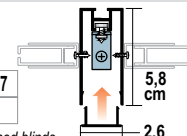

MONTANTE

Per affiancare
più tende

20056 + 20057
+ 26,5€ m/l

UPRIGHT For joined blinds

STAFFE - BRACKETS

70166
+ 11,0€ 2 PZ

SPRAY MANGIA-SMOG

Depura l'aria dallo smog grazie
all'azione del biossido di Titanio.
1 Bomboletta è idonea per 2-3 mq di tessuto.
(Per grandi quantità contatta i nostri uffici)

INFO PAGE 8 www.suncover.com

70834 + 180,0€