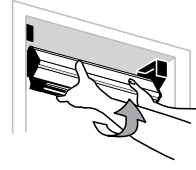

A RICHIESTA: Maniglia posizionata a lato: indicare la distanza del centro maniglia dal lato destro.
ON REQUEST: Central opening to the side. Please specify the distance between the middle of the handle and the right side.