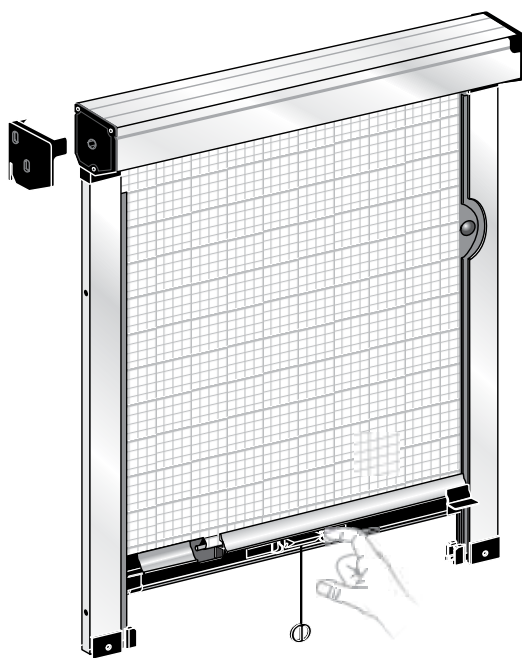

ZA.4005.MLL

APPL. IN LUCE
SIDE FIXING

DOPPIA GUIDA
TELESCOPICA
REGOLABILE IN
ALTO ED IN BASSO
(BREVETTO).

TELO CON BORDI
TERMOISOLANTI E
BORCHIATO.

COMODA APERTURA
CENTRALE
(CON L. MIN 50 CM).

TOP AND BOTTOM
ADJUSTABLE TELESCOPIC
SIDE GUIDES - PATENTED -
HEAT-SEALED FABRIC
EDGES, COMPLETE WITH
METAL STUDS.
EASY CENTRAL OPENING.
(FOR WIDTH W > 50 CM.)