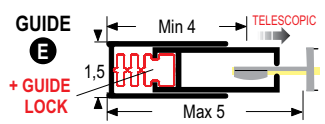

A RICHIESTA: Maniglia posizionata a lato: indicare la distanza del centro maniglia dal lato destro.
ON REQUEST: Central opening to the side. Please specify the distance between the middle of the handle and the right side.