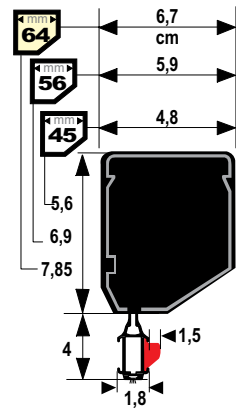

APPLICAZ. LATERALE
SIDE FIXING BRACKETS