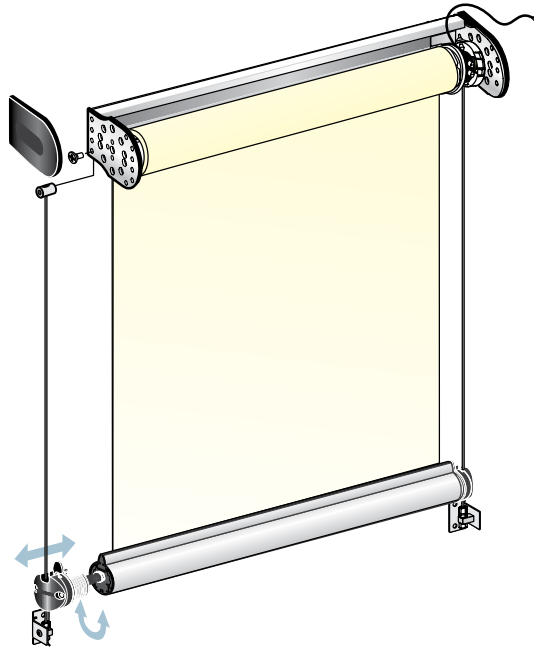

SO.2027.MTR

TENDA COMPLETA DI PORTARULLO IN ALLUMINIO PER UN FACILE MONTAGGIO IN SICUREZZA.

STAFFE IN ACCIAIO COPERTE DA CUFFIE ANTIURTO.

CAVI GUIDA IN ACCIAIO INOX PIOMBATI - Ø 3 MM.

FONDALE BASCULANTE.

BLIND WITH ALUMINIUM TUBE HOLDER FOR EASY AND FAST INSTALLATIONS. STEEL BRACKETS + SHOCK PROOF COVER PLATES. STAINLESS STEEL SIDE CABLES Ø 3 MM. SELF-STABILIZING BOTTOM RAIL.