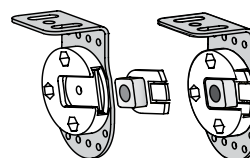

CODICI TESSUTO:

Campionario TECHNOLOURS
Vista INTERNA: tessuto così come mostrato nel campionario.
TESSUTO GIRATO: scegliere TR sul modulo d'ordine.

FABRIC: see TECHNOLOURS collection. Fabric is intended viewing from inside. Back side fabric: cross BS on the form.

MODULO ORDINE:

Ordini veloci e completi con l'apposito modulo che trovi in fondo al capitolo o sul sito web.

ORDER FORM:
Use the order form at the end of chapter or on the web site.

Suncover si riserva la facoltà di modificare/adeguare le informazioni tecniche e le caratteristiche dei prodotti, anche senza preavviso alcuno.

Suncover reserves the right to change specifications and characteristics of the products without any notice.