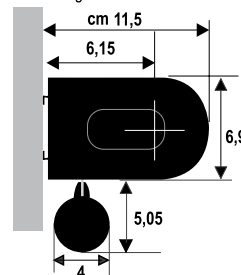

SO.2027.MTR

TENDA COMPLETA DI PORTARULLO IN ALLUMINIO PER UN FACILE MONTAGGIO IN SICUREZZA.

STAFFE IN ACCIAIO COPERTE DA CUFFIE ANTIURTO.

CAVI GUIDA IN ACCIAIO INOX PIOMBATI - Ø 3 MM.

FONDALE BASCULANTE.

BLIND WITH ALUMINIUM TUBE HOLDER FOR EASY AND FAST INSTALLATIONS. STEEL BRACKETS + SHOCK PROOF COVER PLATES. STAINLESS STEEL SIDE CABLES Ø 3 MM. SELF-STABILIZING BOTTOM RAIL.

ALUMINIUM

Aumento prezzo / Price increase

001 - Anodizzato Argento Natural Anodized - STANDARD	---
002 - Anodizzato Bronzo Bronze Anodized	---
006 - Electr. Testa di Moro Dark brown Anodized	+5%
201 - RAL 9010 Bianco Lucido Gloss white coated	+2%
200 - RAL 1013 Panna Lucido Gloss cream coated	+2%
999 - RAL a scelta: Attenzione! richiedere sempre tempi di consegna! Other colours: ask for delivery time!	+7%
	+100 € Nette, fisse, NET

PLASTIC

All. BIANCO e PANNA White/Cream aluminium	BIANCHI White
Tutti altri colori allum. All other aluminium colours	NERI Black
All. RAL: definire colore nell'ordine. Ral Alum.: specify plastic colour	

**INTERNO
ESTERNO**
INDOOR
OUTDOOR

Esterno solo con: Outdoor only with:
MICROSCREEN - VETROSCREEN
TEKNOSCREEN - SUNCOVERSCREEN
BLACKOUT10 - VETROBLACKOUT

OPTIONALS

INVERTITORE MOMENTANEO

60072
+ 18,3€ Cad. Each

SWITCH

MOTORE STAR con RICEVENTE

MN 0035	+ 120,0 €	Cad. Each
Radioc. 1 can.	60543	+ 60,0 € Cad. Each
Radioc. 5 can.	60544	+ 75,0 € Cad. Each

RADIOCOMANDI AUTOMATISMI CENTRALINE
Pag. 282

REMOTE CONTROLS, CENTRAL CONTROL UNITS

MOTORE STAR con FINECORSA ELETTRONICO per DOMOTICA

Attenzione: verificare la compatibilità!

MN 0066	+ 120,0 €	Cad. Each

DATI MOTORE PAG. 282
Electric Motor Details

MOTORE ALIMENTATO A BATTERIE RICARICABILI CON PANNELLO SOLARE

È possibile ricaricare le batterie anche con rete 220V. Installazione facile, veloce ed economica!