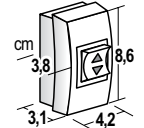

OPTIONALS

INVERTITORE MOMENTANEO

60072
+ 18,3€ Cad. Each

SWITCH