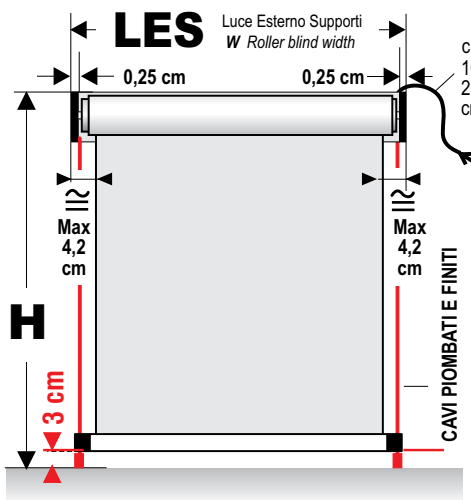

ALTERNATIVES

Lato comando standard DESTRO
In alternativa indicare sull'ordine Misura e Lato desiderati.

STANDARD: motor at the R.H side (unless otherwise stated)

Attacco Frontale
Face fixing