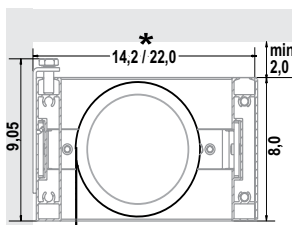

ALTERNATIVES

Motore: Standard a Destra. A richiesta a Sinistra
Ctrl. System at the R.H. side (unless otherwise stated)

SUPPORTO FRONTALE - STANDARD
FACE FIXING BRACKETS

* **ATTENZIONE !**
Con motore a batteria la profondità del telaio può aumentare di 3 cm.
ATTENTION PLEASE!
In presence of battery motor, the frame depth can increase of 3 cm.