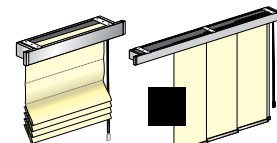

CAMPIONE TENDA iDEA

BLIND iDEA SAMPLE

70941 + 50 € Cad. Each

ACCESSORI PER MONTAGGIO ALTRI TIPI DI TENDA

Supporti reggitenda universali

70965 + 20 € CAD. Each
ACCESSORIES FOR DIFFERENT BLINDS

NEW ! SUNCOVER WIRELESS TECNOLOGY