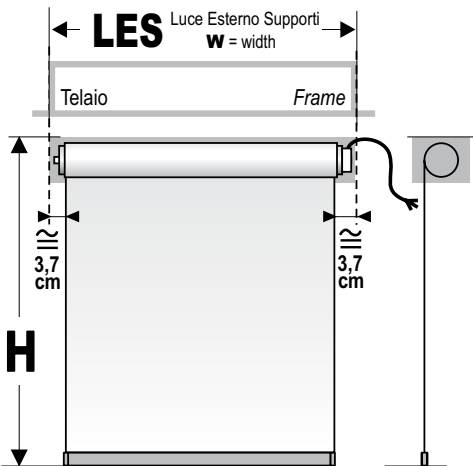

ALTERNATIVES

Motore: Standard a Destra. A richiesta a Sinistra
Ctrl. System at the R.H. side (unless otherwise stated)

SUPPORTO FRONTALE - STANDARD
FACE FIXING BRACKETS

* **ATTENZIONE !**
Con motore a batteria la profondità del telaio può aumentare di 3 cm.
ATTENTION PLEASE!
In presence of battery motor, the frame depth can increase of 3 cm.