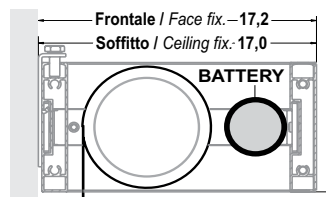

ATTENZIONE !
Con batteria nascosta nel telaio:
la profondità del telaio aumenta di 3 cm.

ATTENTION PLEASE!
With battery hidden behind the frame: the
frame depth increases of 3 cm.

ALTERNATIVES