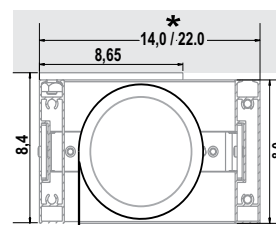

SUPPORTO SOFFITTO A RICHIESTA
CEILING FIXING BRACKETS

Dettagli Telaio/Supporti in alluminio: vedi pag precedenti
Aluminium Frames details: see previous pages

TESSUTO:

Codice colore: vedi campionari
VISTA INTERNA: tessuto così come mostrato nel campionario.
TESSUTO GIRATO: indicare TR sul modulo d'ordine.

FABRIC: see samples.
Fabric is intended viewing from inside. Back side fabric: cross BS on the form.

MODULO ORDINE:

Ordini più veloci e completi con l'apposito modulo che trovi in fondo al capitolo o sul sito.

ORDER FORM:

Use the order form at the end of chapter or on the web site.

Suncover si riserva la facoltà di modificare/adeguare le informazioni tecniche e le caratteristiche dei prodotti, anche senza preavviso alcuno.

Suncover reserves the right to change specifications and characteristics of the products without