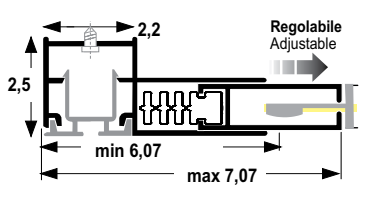

OS.4103.MTR

APPL. SOFFITTO
TOP FIXING

DOPPIA GUIDA TELESCOPICA REGOLABILE IN ALTO ED IN BASSO (BREVETTO).
TELO CON BORDI TERMOSALDATI E BORCHIATI.

TOP AND BOTTOM ADJUSTABLE TELESCOPIC SIDE GUIDES - PATENTED - HEAT-SEALED FABRIC EDGES, COMPLETE WITH METAL STUDS.

ALUMINIUM

Aumento prezzo / Price increase

001 - Anodizzato Argento Natural Anodized - STANDARD	---
002 - Anodizzato Bronzo Bronze Anodized	---
006 - Electr. Testa di Moro Dark brown Anodized	+6%
201 - RAL 9010 Bianco Lucido Gloss white coated	+4%
200 - RAL 1013 Panna Lucido Gloss cream coated	+4%
999 - RAL a scelta: Attenzione! richiedere sempre tempi di consegna! Other colours: ask for delivery time!	+22%

+100 €
Nette, fisse, NET

PLASTIC

All. BIANCO e PANNA White/Cream aluminium	BIANCHI White
Tutti altri colori allum. All other aluminium colours	NERI Black

All. RAL: definire colore nell'ordine.
Ral Alum.: specify plastic colour

STANDARD GUIDE

E - M

Esterno: solo tende in prossimità del serramento e con i seguenti tessuti:
Outdoor: only blinds installed near window and only with fabrics:

BLACKOUT 10 - VETROBLACKOUT

OPTIONALS

INVERTITORE MOMENTANEO

60072
+ 18,3€ Cad. Each

SWITCH

MOTORE STAR con RICEVENTE

MOTOR WITH RECEIVER INCLUDED AND REMOTE CONTROLS

MN 0035	+ 120,0 €	Cad. Each

Radioc. 1 can. 60543 + 60,0 € Cad. Each
Radioc. 5 can. 60544 + 75,0 € Cad. Each

RADIOCOMANDI AUTOMATISMI CENTRALINE

Pag. 282
REMOTE CONTROLS, CENTRAL CONTROL UNITS

MOTORE STAR con FINECORSIA ELETTRONICO per DOMOTICA

Attenzione: verificare la compatibilità!

MN 0066	+ 120,0 €	Cad. Each

ELECTRONIC LIMIT SWITCH MOTOR, «HOME AUTOMATION» COMPATIBLE (Please check your system compatibility).

SCOPRI LE ALTRE TENDE "BUIO TOTALE" SUNCOVER: