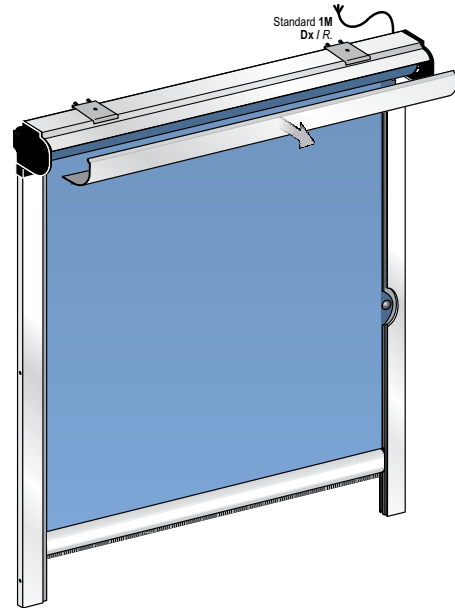

# OS.4103.MTR

APPL. SOFFITTO  
TOP FIXING

DOPPIA GUIDA TELESCOPICA REGOLABILE IN ALTO ED IN BASSO (BREVETTO).  
TELO CON BORDI TERMOSALDATI E BORCHIATI.

TOP AND BOTTOM ADJUSTABLE TELESCOPIC SIDE GUIDES - PATENTED - HEAT-SEALED FABRIC EDGES, COMPLETE WITH METAL STUDS.