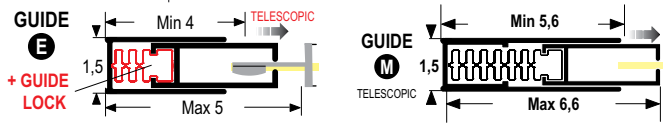

### TENDA CON SUPPORTI LATERALI

Solo con cassonetto 64 mm  
BLIND WITH SIDE BRACKETS  
Only with 64 mm cassette.

**L ≠ L\***  
Indicare L in alto  
Please specify top width L only

Standard: Uscita cavo 1M - DESTRO.  
Oppure indicare sull'ordine lato e posizione desiderati.

STANDARD: Motor at the R.H side - 1M (unless otherwise stated)

- 1M Applicaz. a soffitto Top fixing
- 2M Applicaz. frontale Face fixing
- 3M A richiesta solo con cass 64 On request only with 64 cass.
- 4M Uscita laterale del cavo Side cable exit