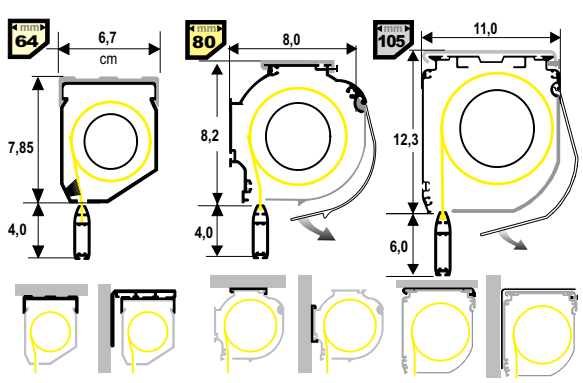

### TENDA CON GUIDE

Per installazioni Frontali.  
BLIND WITH GUIDES M  
Suitable for face applications.

### TENDA CON SUPPORTI LATERALI

Solo con cassonetto 64 mm  
BLIND WITH SIDE BRACKETS  
Only with 64 mm cassette.

**L ≠ L\***  
Indicare L in alto  
Please specify top width L only

Standard: Uscita cavo 1M - DESTRO.  
Oppure indicare sull'ordine lato e posizione desiderati.