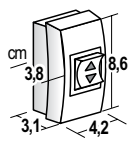

OPTIONALS

INVERTITORE MOMENTANEO

60072
+ 18,3€ Cad. Each

SWITCH

MOTORE STAR con RICEVENTE

MOTOR WITH RECEIVER INCLUDED AND REMOTE CONTROLS

MN 0035	+ 120,0 €	Cad. Each

Radioc. 1 can. 60543 + 60,0 € Cad. Each
Radioc. 5 can. 60544 + 75,0 € Cad. Each

RADIOCOMANDI AUTOMATISMI CENTRALINE

Pag. 282
REMOTE CONTROLS, CENTRAL CONTROL UNITS

MOTORE STAR con FINECORSIA ELETTRONICO per DOMOTICA

Attenzione: verificare la compatibilità!

MN 0066	+ 120,0 €	Cad. Each

ELECTRONIC LIMIT SWITCH MOTOR, «HOME AUTOMATION» COMPATIBLE (Please check your system compatibility).

SCOPRI LE ALTRE TENDE "BUIO TOTALE" SUNCOVER:

	QUADRA Tenda incasso		MAGNETICA ZIP SYSTEM Tenda antivento
	PAG. 220		PAG. 236

See more blackout roller blinds: QUADRA and MAGNETICA Zip system

! DATI MOTORE PAG. 282
Electric Motor Details