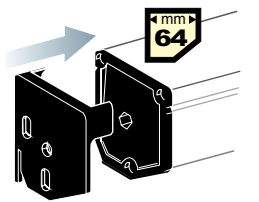

### TENDA CON GUIDE

Per installazioni Frontali.  
BLIND WITH GUIDES M  
Suitable for face applications.

### TENDA CON SUPPORTI LATERALI

Solo con cassonetto 64 mm  
BLIND WITH SIDE BRACKETS  
Only with 64 mm cassette.

**L ≠ L\***  
Indicare L in alto  
Please specify top width L only

Standard: Uscita cavo 1M - DESTRO.  
Oppure indicare sull'ordine lato e posizione desiderati.