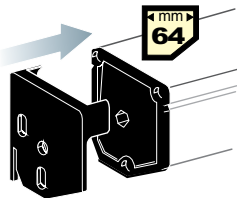

### OS.4068.AST

+7,2 €

**TENDA CON SUPPORTI LATERALI**  
Solo con cassonetto 64 mm  
BLIND WITH SIDE BRACKETS  
Only with 64 mm cassette.