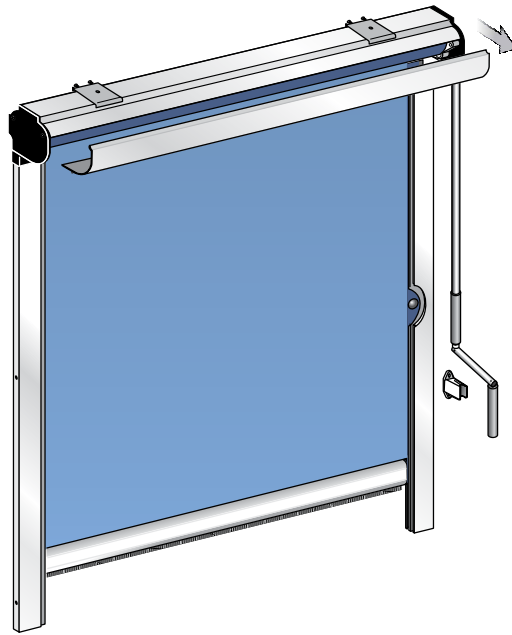

## OS.4067.AST

APPL. SOFFITTO  
TOP FIXING

DOPPIA GUIDA TELESCOPICA REGOLABILE IN ALTO ED IN BASSO (BREVETTO).  
TELO CON BORDI TERMOSALDATI E BORCHIATI.

TOP AND BOTTOM ADJUSTABLE TELESCOPIC SIDE GUIDES - PATENTED - HEAT-SEALED FABRIC EDGES, COMPLETE WITH METAL STUDS.