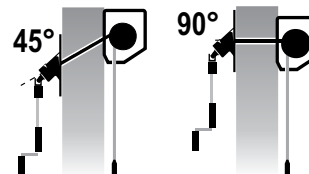

VEDI CODICI PAG. 280

CODES PAGE 280

+35,0 €

RINVIO ASTA 45° / 90°
Ulteriori informazioni tecniche e commerciali capitolo «Dati Tecnici» ed in sede
Angle drive 45° / 90°. Further details: see last chapter «Technical Details» or contact us