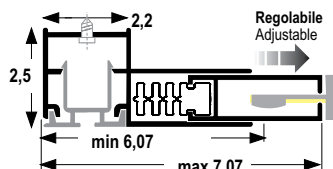

OS.4069.AST

a coppia +38,8 € m/l

TENDA CON GUIDE
Per installazioni Frontali.
BLIND WITH GUIDES M
Suitable for face applications.