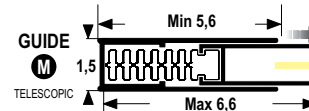

Standard: Lato comando DESTRO.  
Indicare sull'ordine lato e posizione desiderati.  
L'asta è consigliata a 120 cm. da terra.

STANDARD: handle at the R.H side (unless otherwise stated)  
We recommend a distance from the floor of 120 cm..