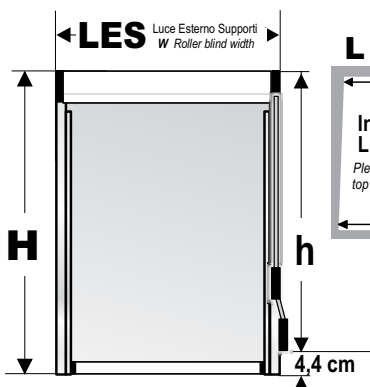

Standard: Lato comando DESTRO.  
Indicare sull'ordine lato e posizione desiderati.  
L'asta è consigliata a 120 cm. da terra.

STANDARD: handle at the R.H side (unless otherwise stated)  
We recommend a distance from the floor of 120 cm..