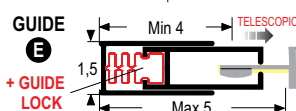

Standard: Lato comando DESTRO.  
Indicare sull'ordine lato e posizione desiderati.  
L'asta è consigliata a 120 cm. da terra.

STANDARD: handle at the R.H side (unless otherwise stated)  
We recommend a distance from the floor of 120 cm..