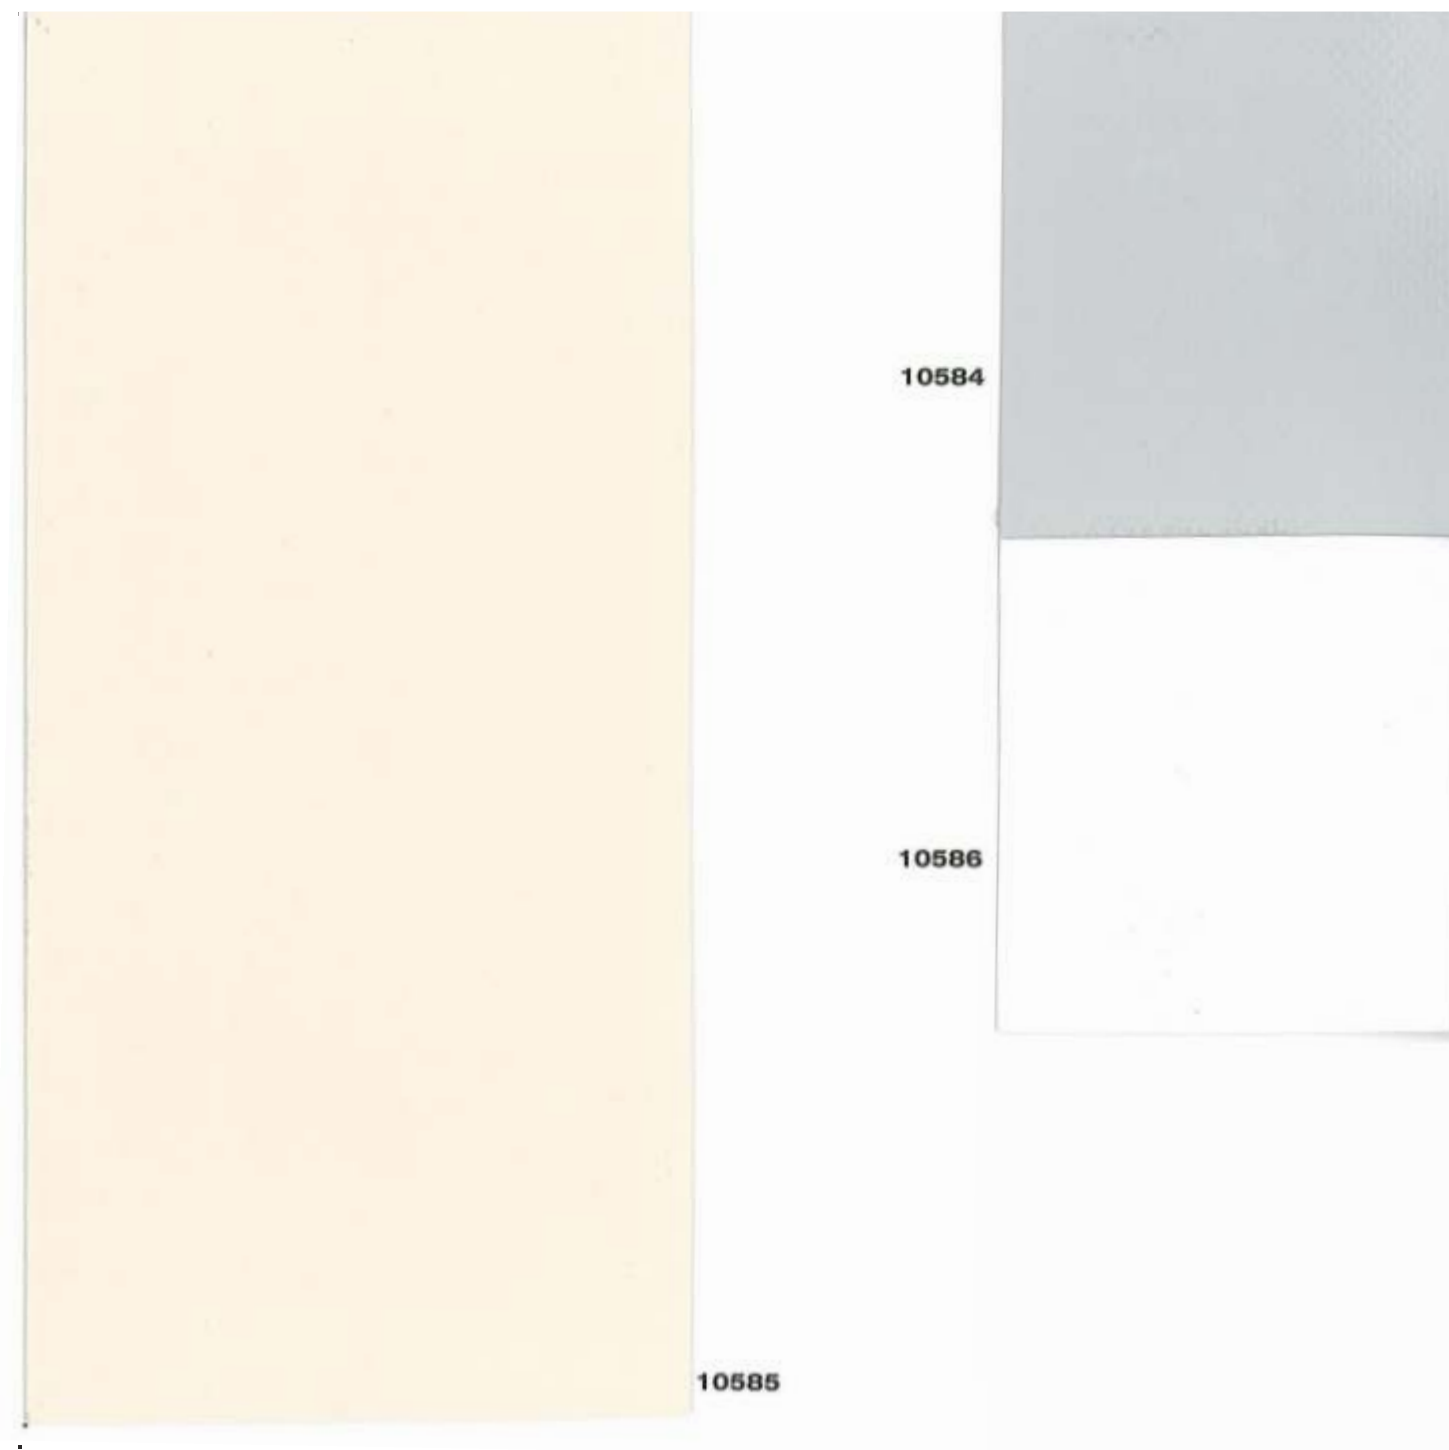

Caratteristiche Main characteristics

Manutenzione Maintenance

P.V.C. 70% spalmato su 30% poliestere
70% coated P.V.C. on 30% polyester

Lavaggio: acqua - sapone 25°- asciugare in posizione verticale
Washing: clean with soaps water at 25°c. Rinse with clear water and dry by handing up the blinds

800 gr./mq ±4%
800 gr./sm ±4%

Spessore mm 0,58 c.a.
Thickness mm 0,58 aver.

Non lavare in lavatrice
Do not use washing machine

Classe 2 di reazione al fuoco
Reaction to fire Class 2

Non usare solventi di qualsiasi tipo
Do not use any solvents.

Buona termosaldabilità
Good thermowelding

Non stirare
Do not iron

Note e prestazioni Notes and performances

SOLIDITA' ALLA LUCE (XENOTEST)
COLOUR FASTNESS

6
(ISO 105 B02)

CONFEZIONAMENTO ROTOLO
ROLL PACKED

Altezza
Width

cm. 300

10585 10584 10586

	TV	10585	10584	10586
Trasmissione luce visibile Visible transmittance	TV	0	0	0
Trasmissione energia solare Solar transmittance	TS	0	0	0
Riflessione energia solare Solar reflectance	RS	42%	30%	57%
Assorbimento energia solare Solar absorptance	AS	58%	70%	30%

**SEMI - OSCURARE
SEMI-DARKENING**
Opaco alla luce. Con Tende serie 1000, 2000, 3000: consente l'oscuramento parziale degli ambienti.
Opaque to the light, with roller blind series 1000, 2000, 3000 it allows a partial darkening in the rooms.

AVVOLGIBILI
ROLLER BLINDS

OSCURARE TO DARKEN THE LIGHT
Opaco alla luce. Su tende serie 4000 consente l'oscuramento totale degli ambienti, grazie allo scorrimento del telo entro le guide laterali.
Opaque to the light, with roller blind series 4000 it grants the total darkening in the rooms, thanks to cover running in the side guides.

Sistema oscurante 100% Professional Suncover: dettagli del telo rinforzato con stecche in acciaio antivento, antistrappo.