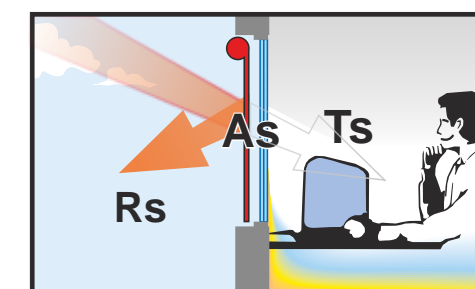

Buona termosaldabilità
Good thermowelding

Non stirare
Do not iron

Note e prestazioni Notes and performances

SOLIDITA' ALLA LUCE (XENOTEST)
COLOUR FASTNESS

6
(ISO 105 B02)

CONFEZIONAMENTO ROTOLO
ROLL PACKED

Altezza
Width

cm. 300

10585 10584 10586

	TV	10585	10584	10586
Trasmissione luce visibile Visible transmittance	TV	0	0	0
Trasmissione energia solare Solar transmittance	TS	0	0	0
Riflessione energia solare Solar reflectance	RS	42%	30%	57%
Assorbimento energia solare Solar absorptance	AS	58%	70%	30%