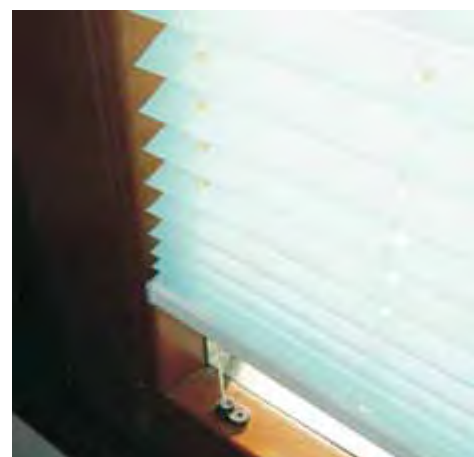

pleated blinds
plissé

Plissé Suncover, con pieghe da 25 mm, è il complemento d'arredo ideale per una casa creativa, giovane e moderna: filtra la luce diffondendo nell'ambiente una leggera e piacevole colorazione. Una scelta che valorizza gli ambienti della casa rendendoli unici.

Plissé Suncover ha una struttura composta da due profili, uno superiore ed uno a fondale, in alluminio estruso. La leggerezza di Plissé la rende ideale per il montaggio diretto sull'anta della finestra, rimanendo completamente incassata nel minimo spessore dei ferma-vetro della finestra.

Realizzata con materiali di alta qualità Plissé è una tenda resistente, affidabile, priva di manutenzione e adattabile alle più diverse scelte d'arredo.

Suncover Pleated Blinds, with 25 mm pleats, are the perfect complement for a creative, young and modern house: they filter light, dispersing it as a gentle and pleasant colour. This choice focuses on the ambiance of the home, making it unique.

Suncover Pleated blinds are made by two profiles in extruded aluminium, one above and one below. The lightness of the pleated blinds makes them perfect for direct installation on the window frame, remaining completely embedded in the minimum thickness of the window sash.

Made from high quality material, the pleated blinds are resistant and reliable blinds that don't require any maintenance and can work with many different furnishings.