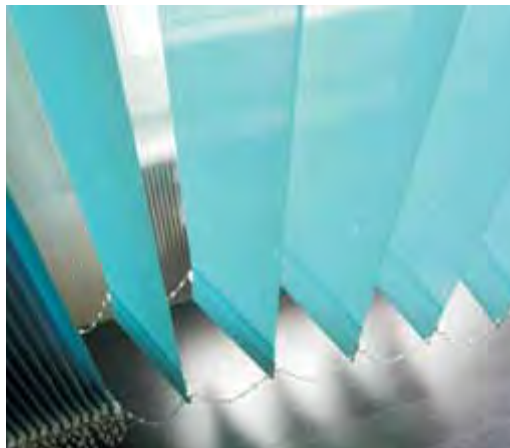

Tenda a bande verticali Suncoverdrap: la scelta alternativa al frazionamento orizzontale della luce, tipico del sistema tende veneziane.

La ripartizione verticale della luce solare fa delle tende a bande verticali la soluzione vincente per l'ottenimento della privacy e per la capacità di arredare, grazie alla vasta gamma di tessuti TeknoColours Suncover ad alte prestazioni, oscuranti o filtranti.

Suncover Vertical Blinds: this is another way to divide light horizontally, typical of the Venetian blind system.

The vertical division of sun light makes vertical blinds the perfect solution to obtain privacy in an aesthetically pleasing way thanks to the vast line of Suncover TeknoColours fabrics that are highly reliable and block or filter light.

vertical blinds
verticali
suncoverdrap