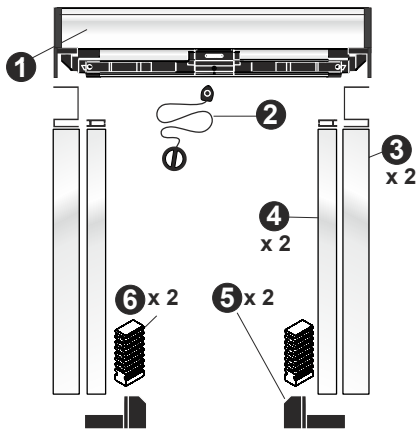

SEGRETA 2.0

ZANZARIERA INCASSO MOLLA
CANCEALED INSECT SCREEN - SPRING

MONTAGGIO IN LUCE
SIDE FIXING

MONTAGGIO IN LUCE - GUIDE CON MONTANTE
SIDE FIXING - GUIDE WITH UPRIGHT

MONTAGGIO IN LUCE - GUIDA SEMPLICE
FACE FIXING - SIMPLE GUIDE