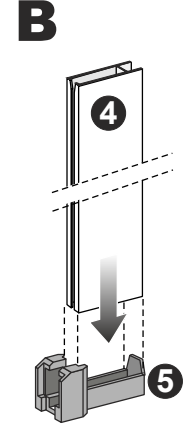

SEGRETA 2.0

ZANZARIERA INCASSO MOLLA
CANCEALED INSECT SCREEN - SPRING

MONTAGGIO IN LUCE
SIDE FIXING

MONTAGGIO IN LUCE - GUIDE CON MONTANTE
SIDE FIXING - GUIDE WITH UPRIGHT

MONTAGGIO IN LUCE - GUIDA SEMPLICE
FACE FIXING - SIMPLE GUIDE