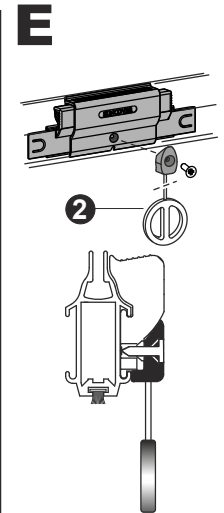

SEGRETA 2.0

ZANZARIERA INCASSO MOLLA
CANCEALED INSECT SCREEN - SPRING

MONTAGGIO IN LUCE
SIDE FIXING

MONTAGGIO IN LUCE - GUIDE CON MONTANTE
SIDE FIXING - GUIDE WITH UPRIGHT

MONTAGGIO IN LUCE - GUIDA SEMPLICE
FACE FIXING - SIMPLE GUIDE