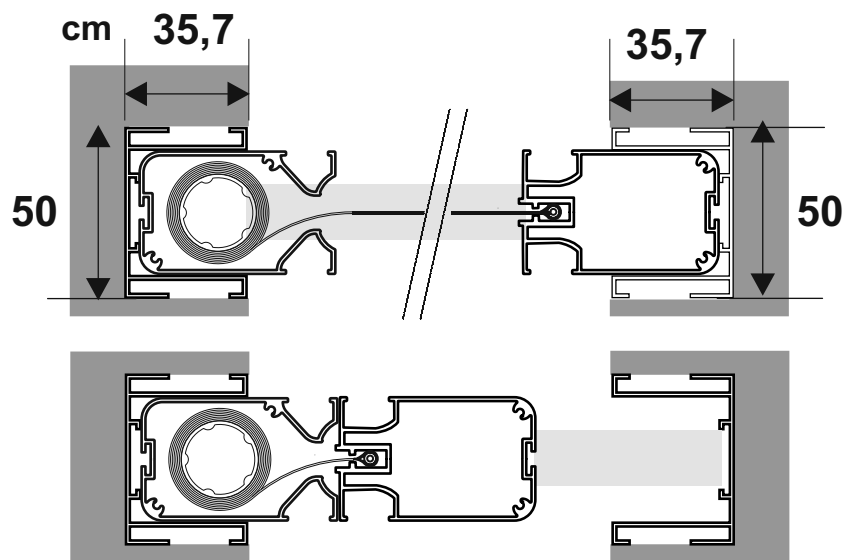

■ **REVERSA 2.0** - Sistema ad **INCASSO**

Codice **ZA.4258.MLL**

E' diponibile un'ulteriore novità 2011 per la zanzariera scorrevole per portafinestra: i nuovi profili **Reversa 2.0 per INCASSO** nel serramento.

Come fattibilità è da considerare la tabella Reversa Standard ZA4233MLL (pag. 163 Catalogo Listino 2008).

REVERSA 2.0 - INCASSO ZA4258MLL

E' da considerare una Variante della ZA4257MLL (ex ZA4233MLL).

Sul prezzo pag. 163 Catalogo Listino 2008 aggiungere:

PREZZO DI LISTINO Euro 35,00 al metro lineare in ALTEZZA.

Minimo fatturabile 2 m/l