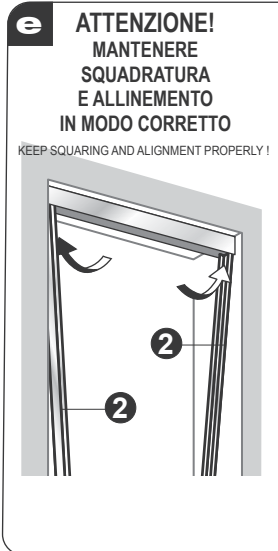

REVERSA 2.0

ZANZARIERA PORTAFINESTRA A SCORRIMENTO LATERALE

INSECTSCREEN FOR FRENCH WINDOW

Suncover S.p.A. Via 2 Agosto 1980, n°13/15 - 40016 S. Giorgio di Piano, BO, Italy
Tel. 051 6650069 - Fax 051 6650271 - www.suncover.com - sun@suncover.com
Cod. documento 70837 # 06-11 Copyright Suncover S.p.A.
VIETATA LA RIPRODUZIONE ANCHE PARZIALE (SECONDO LE LEGGI VIGENTI SUL DIRITTO D'AUTORE)

Reg. N. 191
UNI EN ISO
9001:2000

Dichiarazione di conformità su **SUNCOVER** CE
www.suncover.com MADE IN ITALY - WWW.SUNCOVER.COM EN 13561