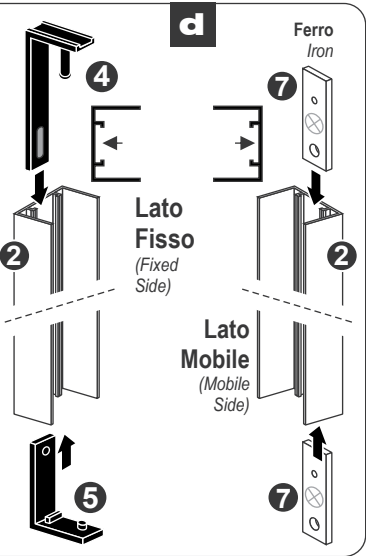

REVERSA 2.0

ZANZARIERA PORTAFINESTRA A SCORRIMENTO LATERALE

INSECTSCREEN FOR FRENCH WINDOW

Suncover S.p.A. Via 2 Agosto 1980, n°13/15 - 40016 S. Giorgio di Piano, BO, Italy
Tel. 051 6650069 - Fax 051 6650271 - www.suncover.com - sun@suncover.com
Cod. documento 70837 # 06-11 Copyright Suncover S.p.A.
VIETATA LA RIPRODUZIONE ANCHE PARZIALE (SECONDO LE LEGGI VIGENTI SUL DIRITTO D'AUTORE)

Reg. N. 191
UNI EN ISO
9001:2000

Dichiarazione di conformità su **SUNCOVER** CE
www.suncover.com MADE IN ITALY - WWW.SUNCOVER.COM EN 13561