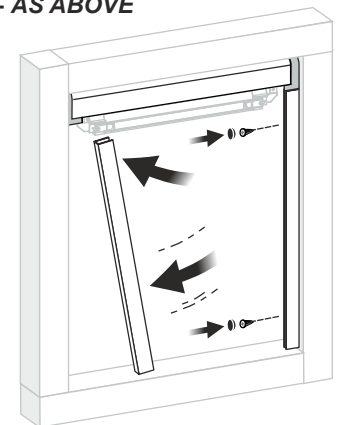

D-E COME SOPRA - AS ABOVE