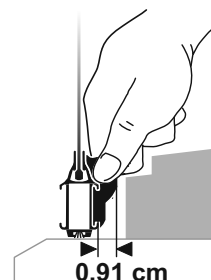

SEGRETA 2.0 MOLLA per Finestra è sempre fornita della praticissima ed esclusiva **maniglia centrale One-Touch** Suncover, per la manovra e lo sblocco del telo con una sola mano, ad **assetto rialzato**, per consentire una presa comoda e stabile, anche in presenza di serramenti con contro telaio alto o troppo ravvicinato al telo zanzariera (situazione frequente nelle applicazioni ad incasso).