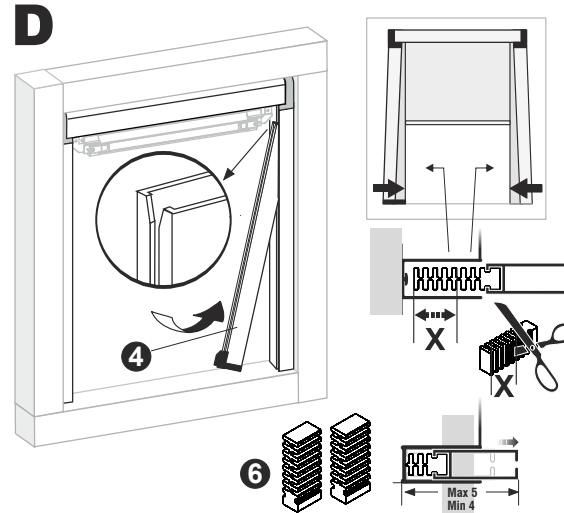

Troverete i disegni tecnici, le pagine del listino e le istruzioni di **SEGRETA 2.0** già disponibili da scaricare sul sito web www.suncover.com (solo per utenti registrati Menu SERVIZI - AREA DOWNLOAD) . Vi ricordiamo che il sito è in fase di rinnovo!

SEGRETA 2.0

ZANZARIERA INCASSO MOLLA
CANCEALED INSECT SCREEN - SPRING

MONTAGGIO IN LUCE
SIDE FIXING

MONTAGGIO IN LUCE - GUIDE CON MONTANTE
SIDE FIXING - GUIDE WITH UPRIGHT

MONTAGGIO IN LUCE - GUIDA SEMPLICE
FACE FIXING - SIMPLE GUIDE