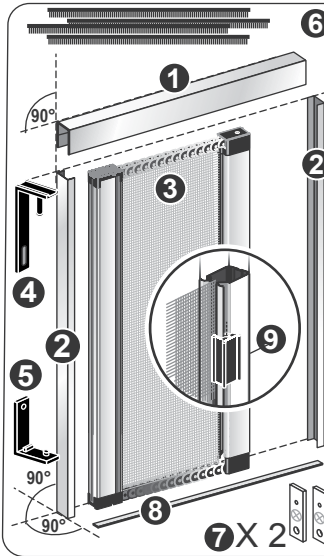

REVERSA 2.0

ZANZARIERA PORTAFINESTRA A SCORRIMENTO LATERALE

INSECTSCREEN FOR FRENCH WINDOW

Suncover S.p.A. Via 2 Agosto 1980, n°13/15 - 40016 S. Giorgio di Piano, BO, Italy
Tel. 051 6650069 - Fax 051 6650271 - www.suncover.com - sun@suncover.com
Cod. documento 70837 # 06-11 Copyright Suncover S.p.A.
VIETATA LA RIPRODUZIONE ANCHE PARZIALE (SECONDO LE LEGGI VIGENTI SUL DIRITTO D'AUTORE)

Reg. N. 191
UNI EN ISO
9001:2000

Dichiarazione di conformità su **SUNCOVER** CE
www.suncover.com MADE IN ITALY - WWW.SUNCOVER.COM EN 13561