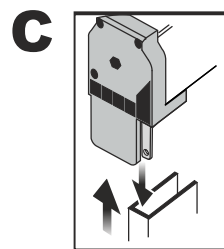

D-E COME SOPRA - AS ABOVE