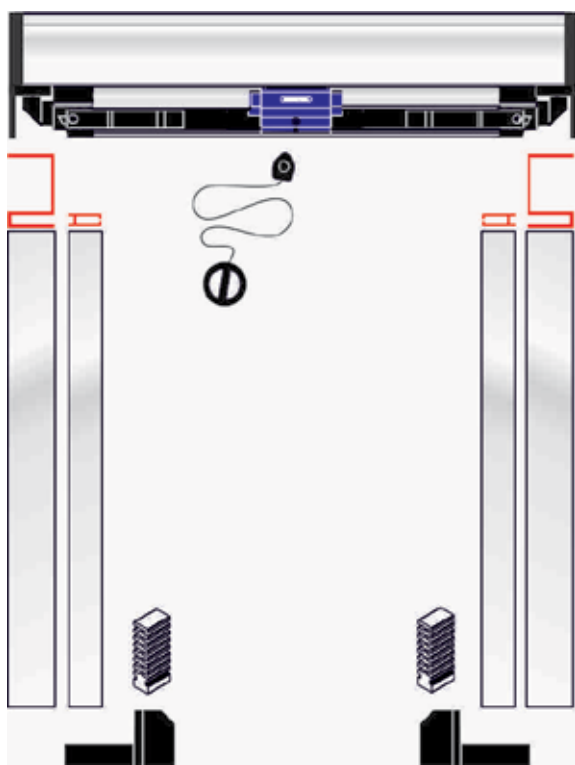

■ **SEGRETA 2.0** (a Molla e a Catenella)

Il modello SEGRETA viene rinnovato con la nuova generazione di zanzariere da incasso **SEGRETA 2.0**, completamente ridisegnata e dotata di nuovi profili a **doppia guida regolabile** in alluminio e meccanismo aggiuntivo a **catenella**, mantenendo al contempo la preesistente caratteristica di zanzariera ad alte prestazioni ad ingombro ridotto.

Il nuovo sistema **SEGRETA 2.0 CATENELLA**, nato per **Porta-Finestra** ad incasso, è reso altamente funzionale grazie al nuovo meccanismo a Catenella-Servo-Molla assistito, per una manovra leggerissima anche per zanzariere di grandi dimensioni.