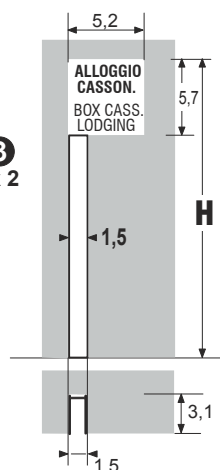

SEGRETA 2.0

ZANZARIERA INCASSO MOLLA
CANCEALED INSECT SCREEN - SPRING

MONTAGGIO IN LUCE
SIDE FIXING

MONTAGGIO IN LUCE - GUIDE CON MONTANTE
SIDE FIXING - GUIDE WITH UPRIGHT

MONTAGGIO IN LUCE - GUIDA SEMPLICE
FACE FIXING - SIMPLE GUIDE