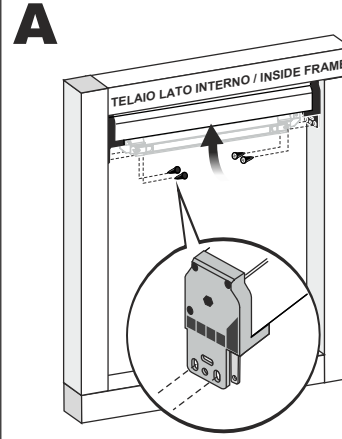

SEGRETA 2.0

ZANZARIERA INCASSO MOLLA
CANCEALED INSECT SCREEN - SPRING

MONTAGGIO IN LUCE
SIDE FIXING

MONTAGGIO IN LUCE - GUIDE CON MONTANTE
SIDE FIXING - GUIDE WITH UPRIGHT

MONTAGGIO IN LUCE - GUIDA SEMPLICE
FACE FIXING - SIMPLE GUIDE