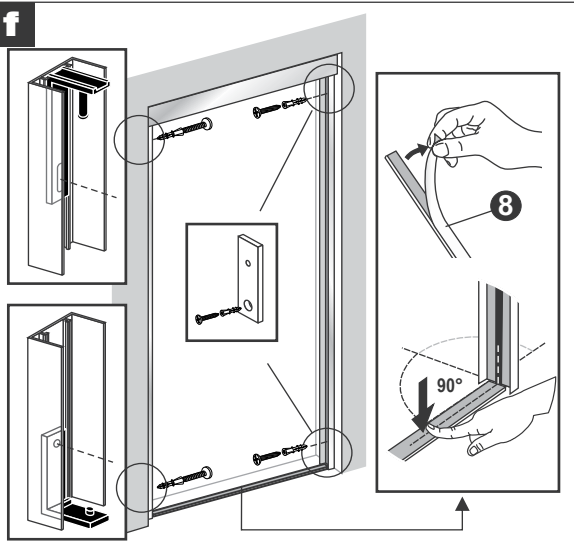

REVERSA 2.0

ZANZARIERA PORTAFINESTRA A SCORRIMENTO LATERALE

INSECTSCREEN FOR FRENCH WINDOW

Suncover S.p.A. Via 2 Agosto 1980, n°13/15 - 40016 S. Giorgio di Piano, BO, Italy
Tel. 051 6650069 - Fax 051 6650271 - www.suncover.com - sun@suncover.com
Cod. documento 70837 # 06-11 Copyright Suncover S.p.A.
VIETATA LA RIPRODUZIONE ANCHE PARZIALE (SECONDO LE LEGGI VIGENTI SUL DIRITTO D'AUTORE)

Reg. N. 191
UNI EN ISO
9001:2000

Dichiarazione di conformità su **SUNCOVER** CE
www.suncover.com MADE IN ITALY - WWW.SUNCOVER.COM EN 13561