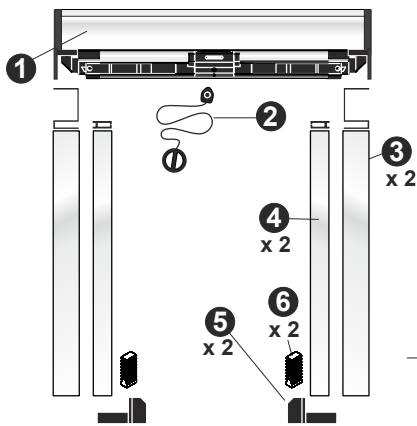

SEGRETA 2.0

ZANZARIERA INCASSO MOLLA
CANCEALED INSECT SCREEN - SPRING

MONTAGGIO IN LUCE
SIDE FIXING

MONTAGGIO IN LUCE - GUIDE CON MONTANTE
SIDE FIXING - GUIDE WITH UPRIGHT

MONTAGGIO IN LUCE - GUIDA SEMPLICE
FACE FIXING - SIMPLE GUIDE