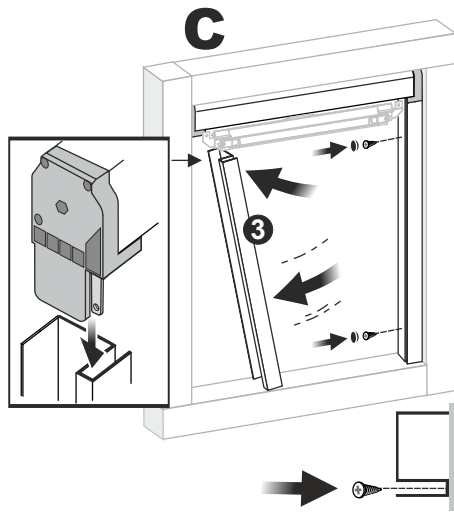

SEGRETA 2.0

ZANZARIERA INCASSO MOLLA
CANCEALED INSECT SCREEN - SPRING

MONTAGGIO IN LUCE
SIDE FIXING

MONTAGGIO IN LUCE - GUIDE CON MONTANTE
SIDE FIXING - GUIDE WITH UPRIGHT

MONTAGGIO IN LUCE - GUIDA SEMPLICE
FACE FIXING - SIMPLE GUIDE