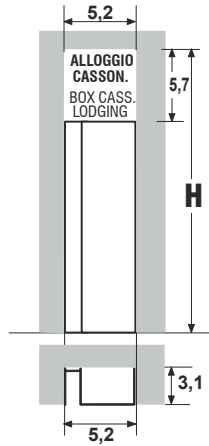

SEGRETA 2.0

ZANZARIERA INCASSO MOLLA
CANCEALED INSECT SCREEN - SPRING

MONTAGGIO IN LUCE
SIDE FIXING

MONTAGGIO IN LUCE - GUIDE CON MONTANTE
SIDE FIXING - GUIDE WITH UPRIGHT

MONTAGGIO IN LUCE - GUIDA SEMPLICE
FACE FIXING - SIMPLE GUIDE